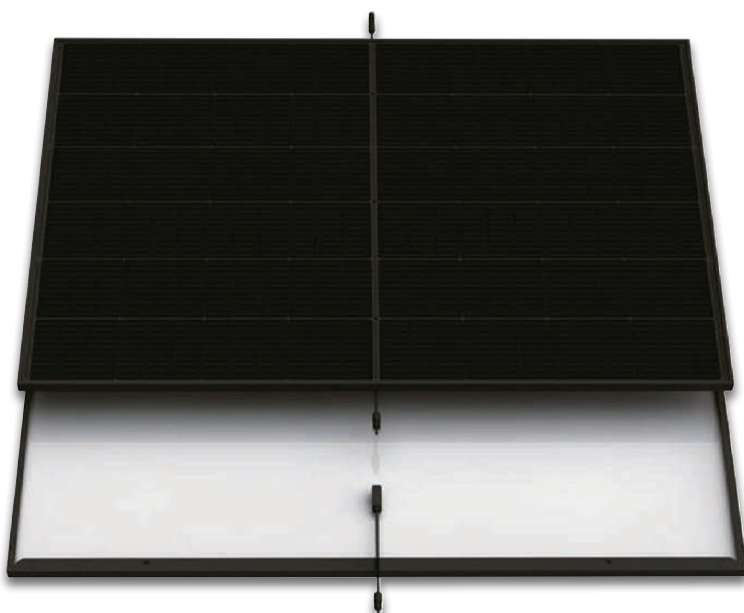

ab Mittwoch, 29.5.

Stromkosten sparen

**JETZT
KOSTEN
SPAREN**

Auspacken, anschließen, Stromkosten sparen

Produziere deinen eigenen Strom