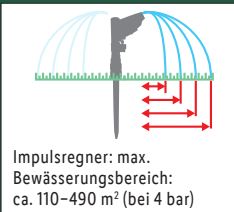

Viereckregner; individuell regulierbare Sprinklerpositionen

Impulsregner; Einstellbarer Bewässerungssektor: 0-360°; einstellbare Wurfweite: ca. 6-13 m; Präzisionsdüse aus Messing

Impulsregner; max. Bewässerungsbereich: ca. 110-490 m² (bei 4 bar)