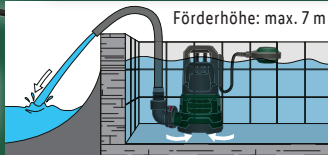

auch online

max. 1.400 W

79.99*

Inkl. Nylonseil (ca. 8 m),
Schlauchadapter (½", ¾", 1" und 1½"),
Winkeladapter Hahnstück G1½"

ab Montag, 27.5.

PARKSIDE®

Klarwasser-Tauchpumpe

Typ „PTPK 400 C1“.
Schwimmhalter zur
automatischen An-
und Abschaltung.
Fördermenge:
max.
10.000 l/h.
Je Stück