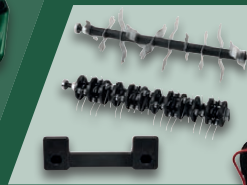

109.-

1.800 W

PARKSIDE®
**2-in-1 Elektro-
Vertikutierer/
-Lüfter**

Typ „PLV 1800 A1“.
Messerdrehzahl:
3.600 min⁻¹.
Arbeitsbreite: 37 cm.
Je Stück

nur online

-28%

~~139.-~~
99.99

Güde