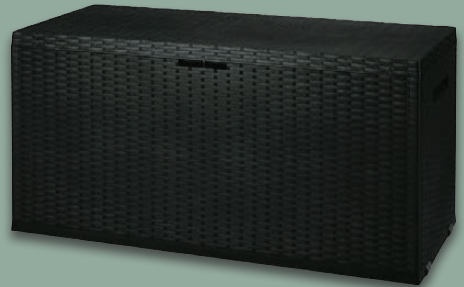

350 l

**LIVARNO home
Garten- und
Allzwecktruhe**

In Rattan-Optik.
Witterungs- und
UV-beständig. Ca.
B 119 x H 59 x
T 52 cm. Je Stück

[auch online](#)

-10€

~~49.99*~~
39.99*

*Letzter Preis auf lidl.de
zum Drucktermin

**LIVARNO home
LED-Außen-
strahler**

Neutralweiße
Lichtfarbe
(4.000 K). Mit
Dämmerungs-
sensor. Je Stück

**22
W**

Schwenk-
barer Bewe-
gungsmel-
der (ca. 12 m
Reichweite)

14.99*

*) Angebot ausschließlich für Nutzer der Lidl Plus App. Es gelten die Couponbedingungen in der Lidl Plus App. Mehr Infos unter lidlplus.de. *) Lidl Plus Preis gültig nur für Filialeinkauf. *) Coupon nur einmalig einlösbar *) Nur Kunden, die Produkte im Lidl Onlineshop erworben haben, können diese ca. zwei Wochen nach Versand über einen personalisierten E-Mail-Link bewerten. Weitere Informationen finden sich auf der jeweiligen Artikelseite auf lidl.de und unter lidl.de/bewertungen/FAQ.