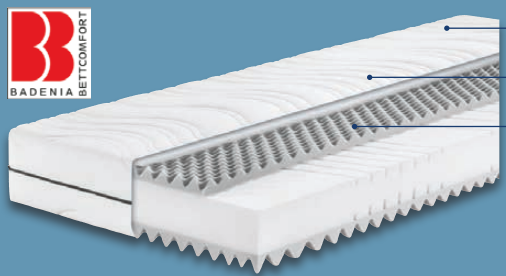

- Höhe: ca. 22 cm
- Bezug abnehm- und waschbar (bei 60 °C)
- Hochwertige beidseitige Kaltschaum-
  auflagen in Noppen-Schnitt-Technik

BADENIA TRENDLINE
7-Zonen-Kaltschaummatratze
Modell „BT 260“. Maße: ca. 90 x 200 cm. Je Stück

nur online

-48%
UVP 289,-
149,-