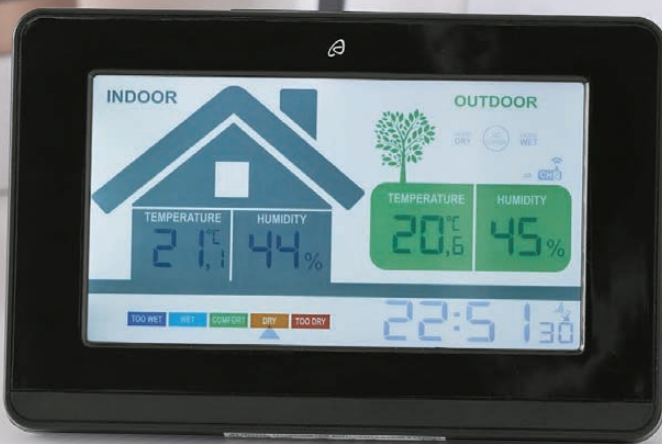

Temperatur- und Luft-
feuchtigkeitsanzeige
für den Innen- und
Außenbereich

AURIOL®
Funk-Wetterstation mit Lüftungsempfehlung

Funkuhr mit automatischer Zeiteinstellung. Anzeigen zur Raumklimabewertung, -verbesserung und zu erwartender -veränderung. Funk-Außensensor mit 100 m Reichweite (im freien Gelände) – spritzwassergeschützt (IPX4). Weckalarm mit Schlummerfunktion. Mit Schimmelalarm. Inkl. Batterie. Je Stück

auch online

12.99*

*) Angebot ausschließlich für Nutzer der Lidl Plus App. Es gelten die Couponbedingungen in der Lidl Plus App. Mehr Infos unter lidlplus.de. *) Lidl Plus Preis gültig nur für Filialeinkauf. *) Coupon nur einmalig einlösbar *) Nur Kunden, die Produkte im Lidl Onlineshop erworben haben, können diese ca. zwei Wochen nach Versand über einen personalisierten E-Mail-Link bewerten. Weitere Informationen finden sich auf der jeweiligen Artikelseite auf lidl.de und unter lidl.de/bewertungen/FAQ.