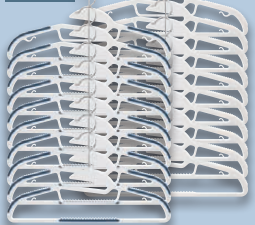

(Ohne Deko)

19.99*

je 20 Stück

LIVARNO home 20 Wäscheklammern

Je 20 Stück

Mit wäscheschonendem Softgrip

1.99*

je 10 Stück