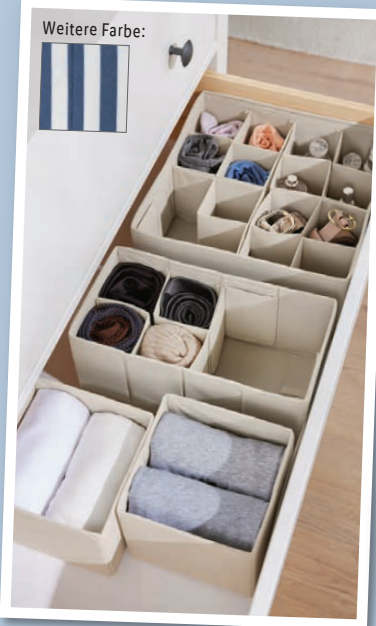

[auch online](#)

24.99*

Weitere Farbe:

ab Mittwoch, 8.5.

LIVARNO home Schubladen-Organizer

4er-Set: 2 Ordnungsböden (je ca. B 14,6 x H 12,6 x B 14,6), 1 großer und 1 mittlerer Organizer (ca. B 28/14,6 x H 12,6 x T 28 cm) mit individuell anpassbaren Fächern. Zusammenfaltbar. Je Set