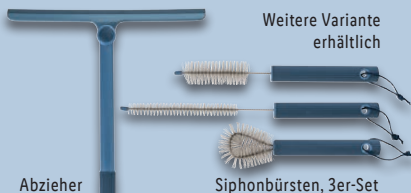

auch online

3.99*

12 l

LIVARNO home Eimer
Traglast: max. 12 kg.
Je Stück

2.99*

Weitere Variante erhältlich

Abzieher

Siphonbürsten, 3er-Set