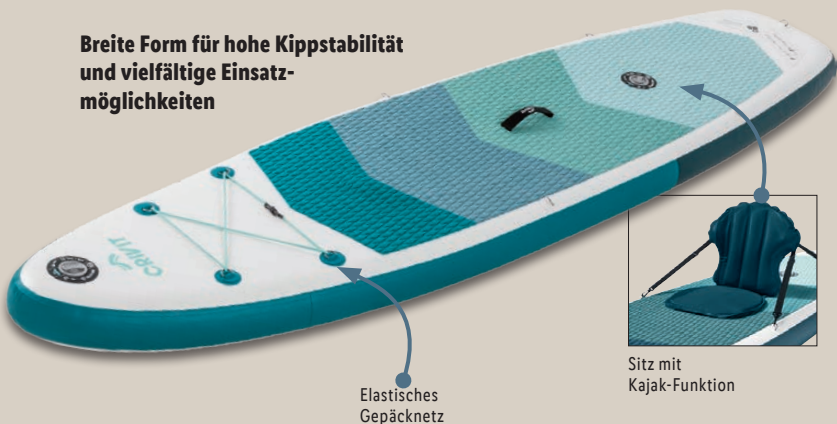

*Letzter Preis auf lidl.de zum Drucktermin

LIVARNO home
Hängematte mit Gestell

Liegefläche: ca. L 200 x B 100 cm.
Belastung: max. 100 kg. Je Stück

Zubehör

Für Allrounder

Breite Form für hohe Kippstabilität und vielfältige Einsatzmöglichkeiten

9.99*

ab Mittwoch, 8.5.

Aus- und Einfahren per abnehmbarer Handkurbel

LIVARNO home
Klemmmarkise
Einfache Montage mit stufenlos ausziehbaren Standrohren. Optimaler Schattenwurf durch individuell einstellbare Ausfallarme. Spannung mit wasser- und schmutzabweisender Beschichtung. Ausladung: max. 150 cm. Je Stück