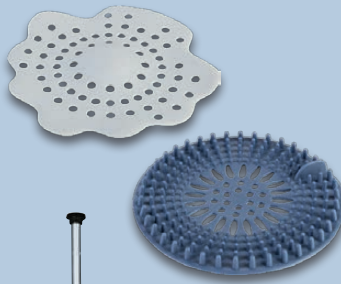

LIVARNO home Abfluss-Sieb

Geeignet für alle handelsüblichen Abflüsse bis 12 cm. Je Stück

1.49[*]