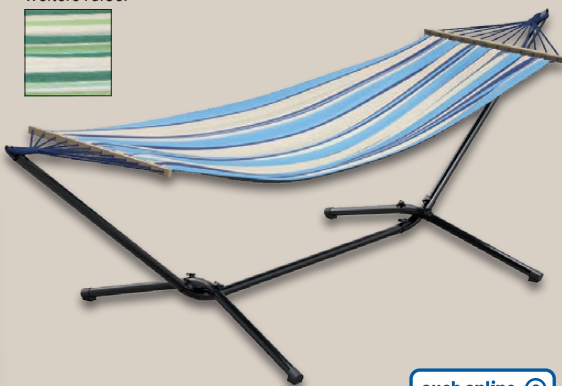

LIVARNO home
Aluminium-Faltpavillon

Leichter Aufbau durch Faltsmechanik. Blickschutz durch 2 Seitenwände mit Klettverschlüssen. Mit Haubenentlüftung und Teleskopbeinen. Wahlweise als halboffener Pavillon oder als Sonnendach einsetzbar. Inkl. Aufbewahrungstasche. Ca. B 300 x H 260 x T 300 cm. Je Stück

auch online

-19€

~~109,-[€]~~
89.99*

*Letzter Preis auf lidl.de zum Drucktermin

Weitere Farbe:

TOP BEWERTET
Kundenbewertung^V
★★★★★ 4.8/5
130 Bewertungen Stand - 4.4.2024

LIVARNO home
Paletten-Polsterauflagenset, 2-teilig

Mit Sitz- und Rückenkissen für Europaletten. 16-cm-Polsterung mit Füllung aus recyceltem Material. Polyester und Polyurethan. Sitzkissen: ca. B 120 x H 16 x T 80 cm. Rückenkissen: ca. B 120 x H 40 x T 20/10 cm. Je Set

auch online

-15€

~~59.99[€]~~
44.99*

*Letzter Preis auf lidl.de zum Drucktermin

Weitere Farbe:

auch online

-10€

~~59.99[€]~~
49.99*

*Letzter Preis auf lidl.de zum Drucktermin

LIVARNO home
Hängematte mit Gestell

Liegefläche: ca. L 200 x B 100 cm.
Belastung: max. 100 kg. Je Stück