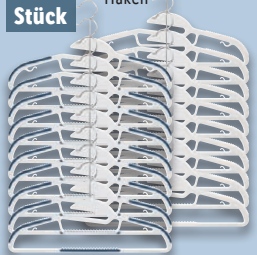

(Ohne Deko)

19.99*

je 20 Stück

LIVARNO home 20 Wäscheklammern

Je 20 Stück

Mit wäscheschonendem Softgrip

1.99*

je 10 Stück