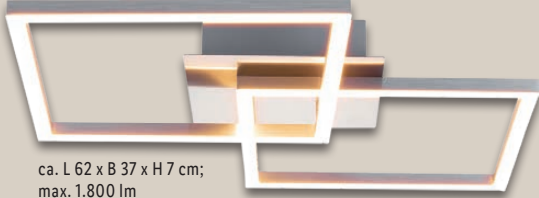

ca. L 62 x B 37 x H 7 cm;
max. 1.800 lm

auch online

LIVARNO home
**LED-Wand-/
Deckenleuchte**

Warmweißes Licht (3.000 K).
Dimmbar in 3 Helligkeitsstufen
per Wandschalter. Je Stück

-10€
~~39.99^F~~
29.99*
*Letzter Preis auf lidl.de
zum Drucktermin

Gratis dazu:
**LIDL CONNECT
STARTERPAKET³⁾**