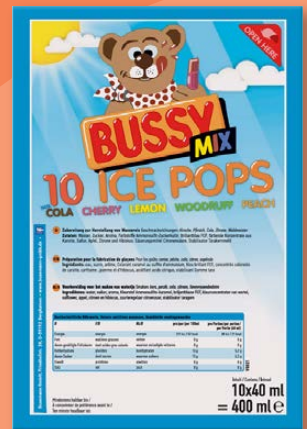

**Bussy Mix Ice Pops Wassereis**

Je 400 ml  
1 l = 3.48

**AKTION**

**1.39\***

1,5 Liter

**Freeway Eistee**

Versch. Sorten.  
Je 1,5 l  
zzgl. -.25 Pfand  
1 l = -.57

**-.85\***