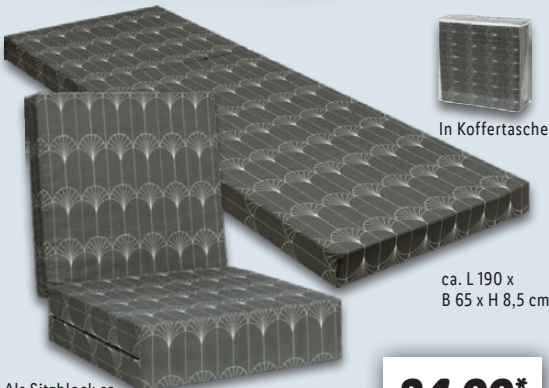

Als Sitzblock ca. L 63 x B 65 x H 25,5 cm

In Koffertasche

ca. L 190 x B 65 x H 8,5 cm

34.99*

LIVARNO home Klappmatratze

Hochwertiger Schaumstoffkern. Abnehm- und waschbarer Bezug. Bezug: 100 % Polyester. Füllung: 100 % Polyurethan. Je Stück

Nur gültig mit

-5€

29.99*^{d)}

Gültig 25.4.-30.4.^R