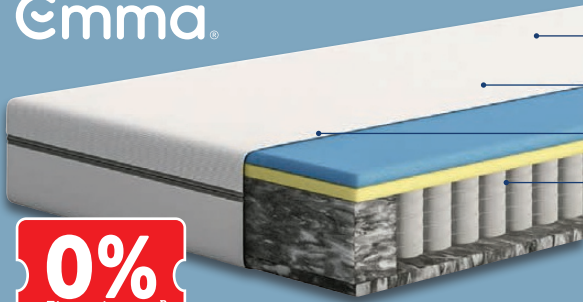

- Höhe: ca. 18 cm
- Bezug abnehm- und waschbar (bei 40 °C)
- Klimaregulierender Bezug
- Punktgenaue Entlastung

Emma
Federkernmatratze
Modell „Emma One Taschenfederkern Plus“. Weitere Größen erhältlich. Je Stück

Versandkostenfrei

nur online

Mittelfest, ca. B 90 x L 200 cm

-54%

~~UVP 369.-~~
169.-

10 Monate^B à 16,90
Gesamtbetrag Finanzierung 169.-

0%
Finanzierung^B

Stiftung Warentest **GUT (1,9)**
test
V880 MemoVita 90 x 200 cm
Ausgabe 03/2023
www.test.de
23DA81

90 Nächte Probeschlafen
auf online bestellten Matratzen