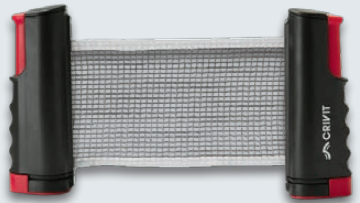

ab Montag, 22.4.

Passende
Outdoor-
Bekleidung
im Onlineshop

[lidl.de](https://www.lidl.de)

Weitere
Farbe:

[auch online](#)

9.99*

Kräftige Kordeln mit
Einhängeschlaufen

Rocktrail
Hängematte

Robustes Gewebe. Polyester (recycelt),
Baumwolle, Viskose und Polyamid. Liege-
fläche: ca. 200 x 100 cm, mit Kordel ca.
L 310 cm. Belastung: max. 150 kg. Je Stück

Inkl. USB-C-Ladekabel
und 3,5-mm-AUX-Kabel

Weitere Farben:

1x
5 W
RMS

[auch online](#)

SILVERCREST®
Bluetooth®-Lautsprecher

Modell „Sound Snap“. True Wireless
Stereo-Funktion (TWS): kabelloser
Stereo-Sound zwischen 2 Lautsprechern
(2. Gerät nicht im Lieferumfang enthalten).
Musiklaufzeit: max. 15 h. Mit Karabiner.
Wasserdicht nach IPX7-Standard. Ca.
B 10 x H 13 x T 5 cm. Je Stück

-7€

~~24.99*~~
17.99*

*Letzter Preis auf lidl.de
zum Drucktermin

Inkl. USB-C-Ladekabel
und 3,5-mm-AUX-Kabel

Weitere Farben:

2x
10 W
RMS

[auch online](#)

SILVERCREST®
Bluetooth®-Lautsprecher

Modell „Rhythm Go“. True Wireless
Stereo-Funktion (TWS). Bis zu 12 h Musik-
wiedergabe (bei mittlerer Lautstärke).
IPX7. Ca. B 20 x H 9 x T 8 cm. Je Stück

-10€

~~39.99*~~
29.99*

*Letzter Preis auf lidl.de
zum Drucktermin

CRIVIT
Rapidballset

Komplettsset
für 2 Spieler.
2 leichte Alu-
miniumschläger.
Inkl. Tragetasche.
Je Set

-5€

~~17.99*~~
12.99*

*Letzter Preis auf lidl.de
zum Drucktermin

CRIVIT
Tischtennis-
Set/-Netz

Je Set

Schwammstärke: ca. 1,9 mm

9.99*

JOOLA

JOOLA
Tischtennisset

Modell „Team
School“. 4
Schläger und
4 Bälle. Inkl.
Aufbewah-
rungstasche.
Je Set

[auch online](#)

-14€

~~UVP 29.90~~
14.99*

18

LHZ - 17/2024 - SW/WE