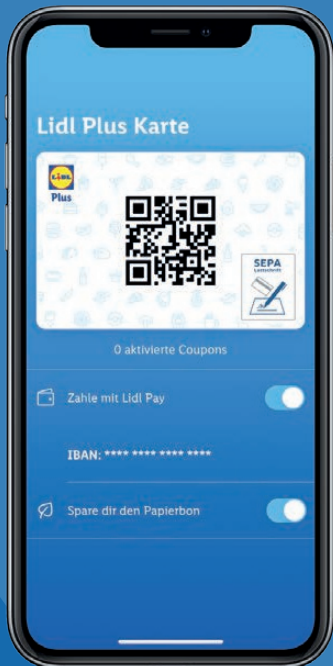

Lidl Pay

In einem Schritt bargeldlos bezahlen

Kassenbonn direkt auf das Handy

Bequem und sicher per Lastschrift bezahlen

Deine Lidl Plus App **Jetzt runterladen!**

Wochenend-coupon

Gültig von Fr., 26.4. bis Sa., 27.4.