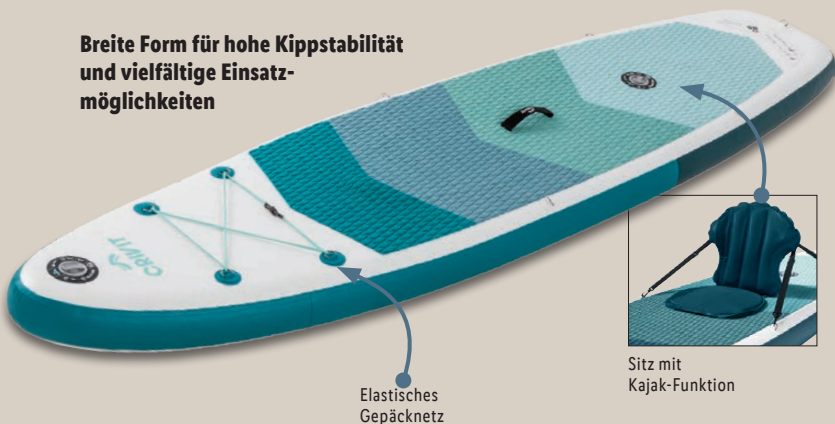

LIVARNO home  
**Hängematte mit Gestell**

Liegefläche: ca. L 200 x B 100 cm.  
Belastung: max. 100 kg. Je Stück

**Zubehör**

**Für Allrounder**

**Breite Form für hohe Kippstabilität und vielfältige Einsatzmöglichkeiten**

Elastisches Gepäcknetz

Sitz mit Kajak-Funktion

CRIVIT

**Allround-SUP, aufblasbar**

3-Finnsystem. Verstärktes Drop-Stitch-Material. Mit rutschfester Oberfläche. Inkl. Steckfinne und Reparaturset. Belastbarkeit: max. 115 kg. Ca. L 300 x B 80 x H 15 cm. Je Stück