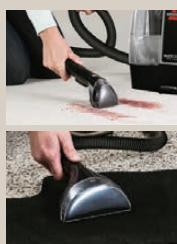

AEG Akku- Staubsauger

Typ „AS52CB25UG“.
Akkulaufzeit: Bis zu
55 Min. Akku ent-
nehmbar. Staub-
behältervolumen:
300 ml. Je Stück

nur online

-53%

UVP 319.95
149.-

330
W