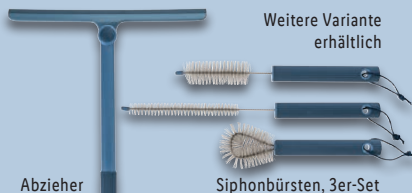

auch online

**3.99\***

12 l

LIVARNO home  
**Eimer**  
Traglast: max. 12 kg.  
Je Stück

**2.99\***

Weitere Variante erhältlich

Abzieher

Siphonbürsten, 3er-Set