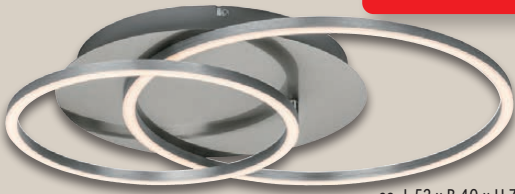

ab Montag, 6.5.

Verkauf an der Kasse

ca. L 52 x B 40 x H 7 cm;
max. 2.800 lm