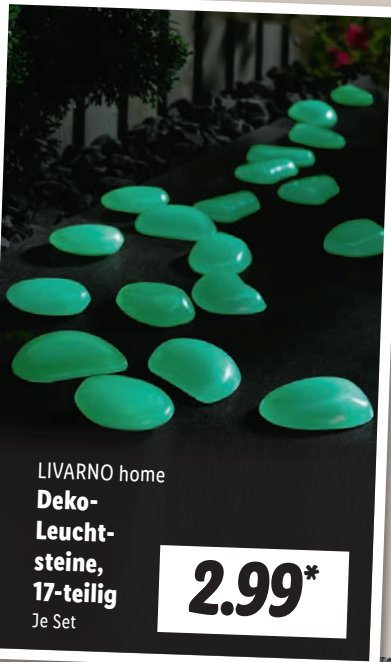

**LIVARNO home
Deko-
Leucht-
steine,
17-teilig**
Je Set

2.99*

Schutz- und Ranknetz
(ca. 4 x 5 m)

50 Pflanzenclips

LIVARNO home
3 Tier-Magnete
Aus Metall. Je 3 Stück

auch online

3.99*

Baumbinder; ca.
L 9 m x B 36 mm

Bindedraht;
ca. L 40 m

Pflanzendraht;
ca. L 4,8 m

Pikier-Set

Weitere Varianten erhältlich

**PARKSIDE®
Wuchshilfe**

Je Stück/Set
1 m² = -.10/
1 m = -.05/-0.22/-0.41

1.99*