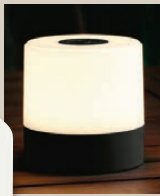

ab Mittwoch, 8.5.

Weitere Farben:

**LIVARNO home  
Akku-  
Tischleuchte**

3-stufiger Touch-Dimmer. Warmweißes Licht (2.700 K, 170 lm). IP44. Inkl. USB-C-Ladekabel. Ca. Ø 7 x H 7 cm. Je Stück

auch online

**4.99\***