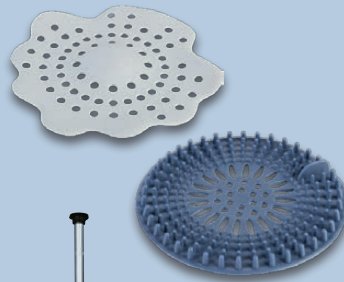

**49.99<sup>f</sup>  
39.99\***

<sup>f</sup>Letzter Preis auf lidl.de zum Drucktermin

**LIVARNO home Wassersparhelfer für Duschen**

Einfaches Nachrüsten von Brauseschläuchen; zwischen Armatur und Brauseschlauch oder zwischen Handbrause und Brauseschlauch; **mehr als 45 % Wassersparnis beim Duschen**⁹. Je Stück

**2.99\***

**LIVARNO home Multifunktions-Duschkopf**

Mit 5 Strahlvarianten. Passend für alle gängigen 21-mm-Standardanschlüsse (G 1/2"). Duschkopf: ca. Ø 12 cm. Mit Drehkonus und Wasserspareinsatz (Länge ca. 170 cm). Je Stück