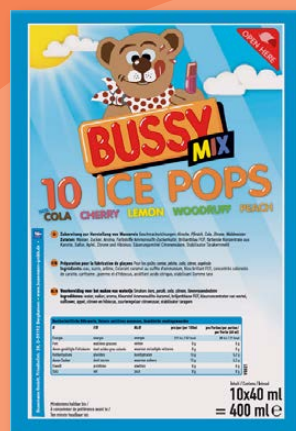

**Bussy Mix Ice Pops Wassereis**

Je 400 ml  
1 l = 3.48

**AKTION**

**1.39\***

**1,5 Liter**

**Freeway Eistee**

Versch. Sorten.  
Je 1,5 l  
zzgl. -.25 Pfand  
1 l = -.57

**-.85\***