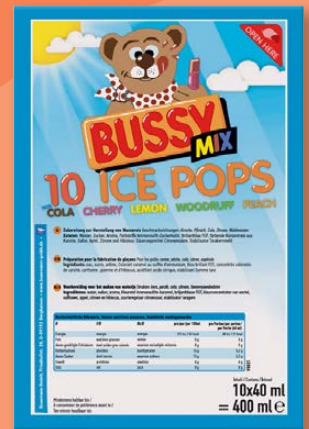

Tiefkühlung

Bon Gelati Mini Mix Eis Classic XXL

Aus eigener Herstellung.
Je 16x 50 ml
1 l = 4.19

+1 Eis gratis
3.35*

Gelatelli Dessertsauce

Versch. Sorten.
Je 300 g
1 kg = 4.30

1.29*

Bussy Mix Ice Pops Wassereis