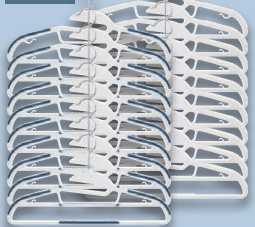

(Ohne Deko)

19.99*

je 20 Stück

LIVARNO home 20 Wäscheklammern

Je 20 Stück

Mit wäscheschonendem Softgrip

1.99*

je 10 Stück