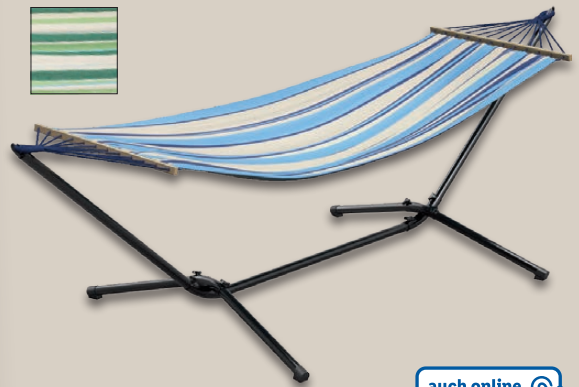

Weitere Farbe:

auch online

-10€

~~59.99[€]~~
49.99*

*Letzter Preis auf lidl.de zum Drucktermin

LIVARNO home
Hängematte mit Gestell

Liegefläche: ca. L 200 x B 100 cm.
Belastung: max. 100 kg. Je Stück