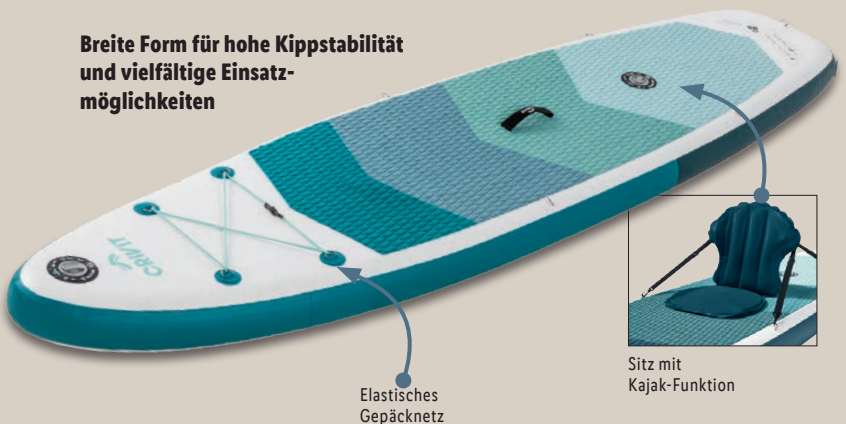

LIVARNO home
Hängematte mit Gestell

Liegefläche: ca. L 200 x B 100 cm.
Belastung: max. 100 kg. Je Stück

Zubehör

Für Allrounder

Breite Form für hohe Kippstabilität und vielfältige Einsatzmöglichkeiten

Elastisches Gepäcknetz

Sitz mit Kajak-Funktion

CRIVIT
Allround-SUP, aufblasbar

3-Finnsystem. Verstärktes Drop-Stitch-Material. Mit rutschfester Oberfläche. Inkl. Steckfinne und Reparaturset. Belastbarkeit: max. 115 kg. Ca. L 300 x B 80 x H 15 cm. Je Stück

9.99*

ab Mittwoch, 8.5.

Aus- und Einfahren per abnehmbarer Handkurbel

LIVARNO home
Klemmmarkise
Einfache Montage mit stufenlos ausziehbaren Standrohren. Optimaler Schattenwurf durch individuell einstellbare Ausfallarme. Spannung mit wasser- und schmutzabweisender Beschichtung. Ausladung: max. 150 cm. Je Stück