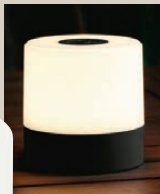

ab Mittwoch, 8.5.

Weitere Farben:

LIVARNO home
Akku-Tischleuchte

3-stufiger Touch-Dimmer. Warmweißes Licht (2.700 K, 170 lm). IP44. Inkl. USB-C-Ladekabel. Ca. Ø 7 x H 7 cm. Je Stück

auch online

4.99*

SILVERCREST®
Candlelight-Bluetooth®-Lautsprecher