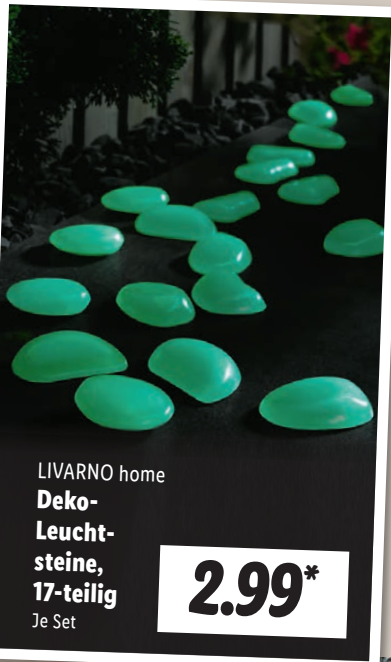

auch online

-5€

~~24.99^r~~
19.99*

*Letzter Preis auf lidl.de zum Drucktermin

LIVARNO home
Deko-Leuchtsteine, 17-teilig
Je Set

2.99*

Schutz- und Ranknetz (ca. 4 x 5 m)

50 Pflanzenclips