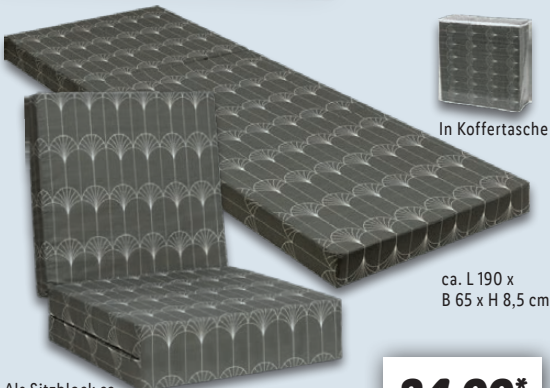

Als Sitzblock ca. L 63 x B 65 x H 25,5 cm

In Koffertasche

ca. L 190 x B 65 x H 8,5 cm

34.99*

LIVARNO home Klappmatratze

Hochwertiger Schaumstoffkern. Abnehm- und waschbarer Bezug. Bezug: 100 % Polyester. Füllung: 100 % Polyurethan. Je Stück

-5€

29.99*^{d)}

Gültig 25.4.-30.4. R