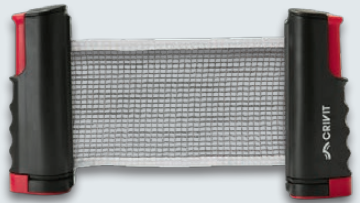

ab Montag, 22.4.

Passende
Outdoor-
Bekleidung
im Onlineshop

[lidl.de](https://www.lidl.de)

Weitere
Farbe:

[auch online](#)

9.99*

Kräftige Kordeln mit
Einhängeschlaufen

Rocktrail
Hängematte

Robustes Gewebe. Polyester (recycelt),
Baumwolle, Viskose und Polyamid. Liege-
fläche: ca. 200 x 100 cm, mit Kordel ca.
L 310 cm. Belastung: max. 150 kg. Je Stück

Inkl. USB-C-Ladekabel
und 3,5-mm-AUX-Kabel

Weitere Farben:

1x
5 W
RMS

[auch online](#)

SILVERCREST®
Bluetooth®-Lautsprecher

Modell „Sound Snap“. True Wireless
Stereo-Funktion (TWS): kabelloser
Stereo-Sound zwischen 2 Lautsprechern
(2. Gerät nicht im Lieferumfang enthalten).
Musiklaufzeit: max. 15 h. Mit Karabiner.
Wasserdicht nach IPX7-Standard. Ca.
B 10 x H 13 x T 5 cm. Je Stück

-7€

~~24.99*~~
17.99*

*Letzter Preis auf lidl.de
zum Drucktermin

Inkl. USB-C-Ladekabel
und 3,5-mm-AUX-Kabel

Weitere Farben:

2x
10 W
RMS

[auch online](#)

SILVERCREST®
Bluetooth®-Lautsprecher

Modell „Rhythm Go“. True Wireless
Stereo-Funktion (TWS). Bis zu 12 h Musik-
wiedergabe (bei mittlerer Lautstärke).
IPX7. Ca. B 20 x H 9 x T 8 cm. Je Stück

-10€

~~39.99*~~
29.99*

*Letzter Preis auf lidl.de
zum Drucktermin

CRIVIT
Rapidballset

Komplettsset
für 2 Spieler.
2 leichte Alu-
miniumschläger.
Inkl. Tragetasche.
Je Set

-5€

~~17.99*~~
12.99*

*Letzter Preis auf lidl.de
zum Drucktermin

CRIVIT
**Tischtennis-
Set/-Netz**

Je Set

Schwammstärke: ca. 1,9 mm

9.99*

JOOLA

JOOLA
Tischtennisset

Modell „Team
School“. 4
Schläger und
4 Bälle. Inkl.
Aufbewah-
rungstasche.
Je Set

[auch online](#)

-14€

~~UVP 29.90~~
14.99*

18

LHZ - 17/2024 - SW/WE