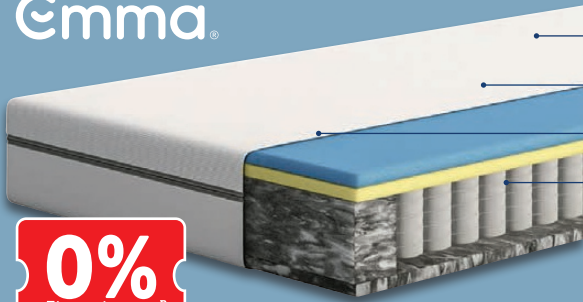

- Höhe: ca. 18 cm
- Bezug abnehm- und waschbar (bei 40 °C)
- Klimaregulierender Bezug
- Punktgenaue Entlastung

Versandkostenfrei

nur online

Mittelfest, ca. B 90 x L 200 cm

-54%

~~UVP 369.-~~
169.-

10 Monate^B à 16,90
Gesamtbetrag Finanzierung 169.-

0%
Finanzierung^B

Emma
Federkernmatratze
Modell „Emma One Taschenfederkern Plus“. Weitere Größen erhältlich. Je Stück