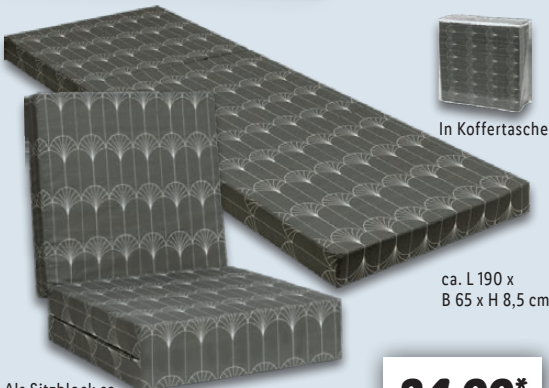

Als Sitzblock ca. L 63 x B 65 x H 25,5 cm

In Koffertasche

ca. L 190 x B 65 x H 8,5 cm

34.99*

LIVARNO home Klappmatratze

Hochwertiger Schaumstoffkern. Abnehm- und waschbarer Bezug. Bezug: 100 % Polyester. Füllung: 100 % Polyurethan. Je Stück

Nur gültig mit

-5€

29.99*^{d)}

Gültig 25.4.-30.4. R