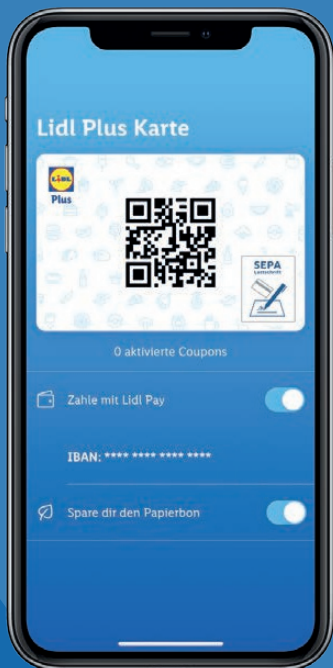

Lidl Pay

In einem Schritt bargeldlos bezahlen

Kassenbonn direkt auf das Handy

Bequem und sicher per Lastschrift bezahlen

Deine Lidl Plus App
Jetzt runterladen!

Wochenend-coupon

Gültig von Fr., 26.4. bis Sa., 27.4.