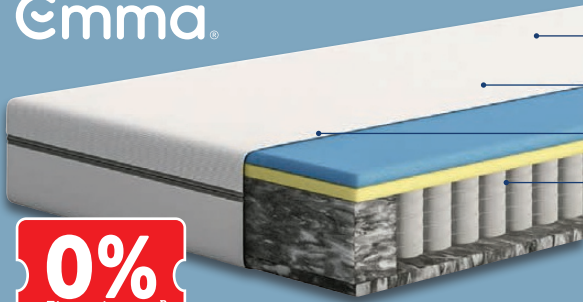

- Höhe: ca. 6 cm
- Bezug abnehm- und waschbar (bei 40 °C)
- Wendbare weiche und feste Liegeseite

nur online

ca. B 90 x L 200 cm

-29%

~~UVP 169.-~~
119.-

Emma
Topper
Modell „Emma Flip“. Weitere Größen erhältlich. Je Stück

Emma

- Höhe: ca. 18 cm
- Bezug abnehm- und waschbar (bei 40 °C)
- Klimaregulierender Bezug
- Punktgenaue Entlastung

Versandkostenfrei

nur online

Mittelfest, ca. B 90 x L 200 cm

-54%

~~UVP 369.-~~
169.-

10 Monate^B à 16,90
Gesamtbetrag Finanzierung 169.-

0%
Finanzierung^B

Emma
Federkernmatratze
Modell „Emma One Taschenfederkern Plus“. Weitere Größen erhältlich. Je Stück

Stiftung Warentest **GUT (1,9)**
test V880 MemoVita 90 x 200 cm
Ausgabe 03/2023 www.test.de 23DA81

90 Nächte Probeschlafen
auf online bestellten Matratzen