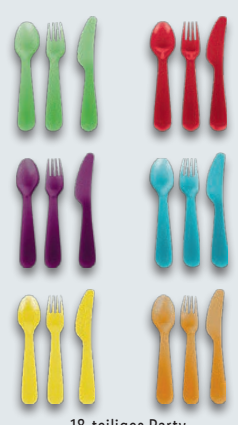

ab Montag, 22.4.

6 Schalen
(je ca. 305 ml)

6 Becher
(je ca. 190 ml)

6 Teller

18-teiliges Party-Besteckset

ERNESTO®

Partygeschirr

Aus stabilem Kunststoff – wieder-verwendbar. Spülmaschinengeeignet. Je Set