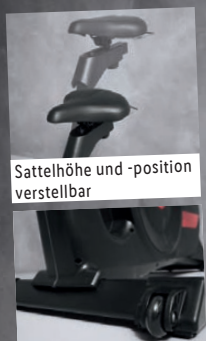

Sattelhöhe und -position
verstellbar

Transportrollen sowie
höhenverstellbare
Standfüße

Lenker-Neigungswinkel
verstellbar