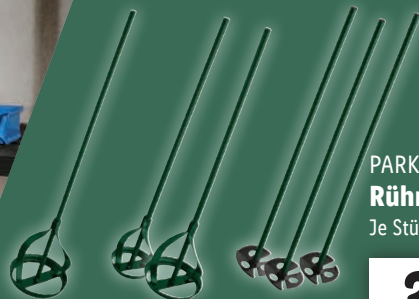

auch online

Griffige Innenhand mit
Polsterung. Polyester
und Elasthan (creora®).
Größen: 7–11. Je Paar

7.99*

PARKSIDE®
Rührquirl/-Set
Je Stück/Set

3.49*

1 Stück;
für Klebstoff

Universal-Set,
2-teilig

3 Stück;
für Farbe