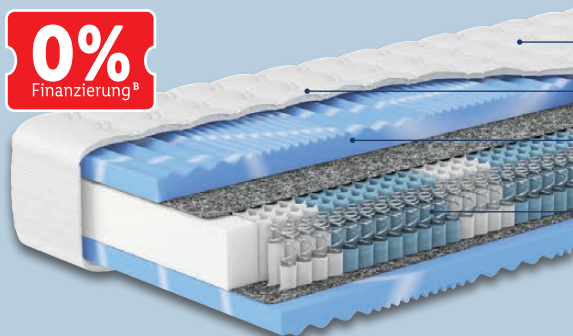

- Höhe: ca. 22 cm
- Bezug abnehm- und waschbar (bei 60 °C)
- Punktgenaue Entlastung/Komfort

breckle®
7-Zonen Kaltschaum-Matratze
Modell „Pro Body S 592“.
Weitere Varianten erhältlich. Je Stück

nur online

H3, ca. 90 x 200 cm

-55%
~~UVP 449.-~~
199.-

10 Monate^B à 20.50
Gesamtbetrag Finanzierung 204.95

0%
Finanzierung^B