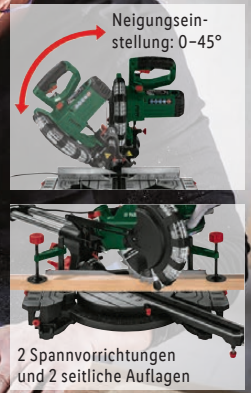

Neigungseinstellung: 0-45°

2 Spannvorrichtungen und 2 seitliche Auflagen

auch online

2.000 W

79.99*

PARKSIDE® Band- und Tellerschleifer

Typ „PBTS 370 B2“. Schwenkbarer Auflagetisch (0-45°) mit winkelbarem Anschlag (-60/0/60°). Leerlaufdrehzahl: 2.980 min⁻¹. Schleifteller: Ø 150 mm. Schleifbandgeschwindigkeit: ca. 7,5 m/s. Inkl. Schleifpapier und Schleifband (vormontiert), Queranschlag und Montagewerkzeugset. Je Stück