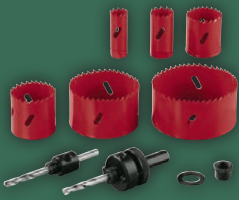

ab Donnerstag, 18.4.

PARKSIDE®

PARKSIDE®
Crimpzangen-
set, 231-teilig
Je Set

auch online

9.99*

3in1

- Schneiden
- Abisolieren
- Verpressen

1.801-teilig

PARKSIDE®
Crimpzangenset,
1.801-teilig

Typ „PCZA 1801 A1“. Zum einfachen Verpressen von Aderendhülsen nach DIN 46228. Je Set

auch online

19.99*

6 Lochsägen, 2-Wege-Adapter-
gewinde, 2 Zentrierbohrer

6 Lochsägen,
2 Zentrierbohrer
inkl. 2 Adapter,
1 Sechskantschlüssel