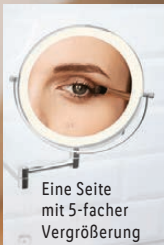

ab Montag, 15.4.

sanitas

Dimmbarer LED-Lichtrand mit 3 Lichtfarben (Tageslicht, Warmweiß, Neutralweiß)

Spiegel um 360° drehbar

Eine Seite mit 5-facher Vergrößerung

Cien BEAUTY Beleuchteter Make-up-Spiegel

Vorderseite: Normalspiegel. An-/Ausschalten und Dimmfunktion über „One Touch Control“. Höhenverstellbar bzw. schwenkbarer Teleskop-Arm. Spiegelfläche: ca. Ø 16,5 cm. LED-Farbttemperatur: ca. 3.000–6.500 K. Inkl. Batterien. Je Stück