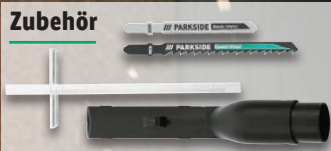

Zubehör

Nur gültig mit

-10€

~~39.99^F~~
29.99*

-20€

19.99*^{d)}

Gültig 18.4.-24.4.^R

¹Letzter Preis auf lidl.de zum Drucktermin