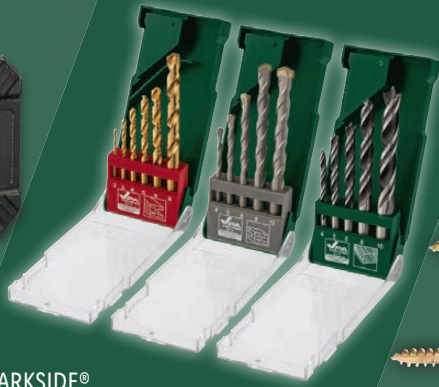

PARKSIDE®
Stein-, Holz-/
HSS-Stahl-
bohrer,
5-/6-teilig

Aus Karbon-
bzw. titan-
beschichtetem
M2 Stahl. Je Set

auch online

-42%

~~3.99*~~
2.29*

*Letzter Preis zum
regulären Verkaufspreis

600 Stück
(4,0 x 30 mm);
T20-Antrieb

400 Stück
(4,0 x 40 mm);
T20-Antrieb

250 Stück
(5,0 x 50 mm);
T25-Antrieb

150 Stück
(5,0 x 60 mm);
T25-Antrieb

PARKSIDE®
Spanplattenschrauben

Gehärtet, verzinkt und gleitbe-
schichtet.

Mit
Senkkopf.
Je Set

3.99*