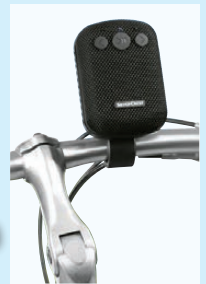

14.99*

*Letzter Preis auf lidl.de zum Drucktermin

Mit abnehmbarer Fahrradhalterung

SILVERCREST® Bluetooth®-Fahrrad-Lautsprecher

Integrierter Hochleistungsakku (1.200 mAh) für bis zu 8 h Musikwiedergabe. USB-Ladeanschluss und 3,5-mm-Audioanschluss (AUX). Kompatibel mit allen gängigen Fahrradkern und -vorbauten. Reichweite: ca. 10 m. Je Stück