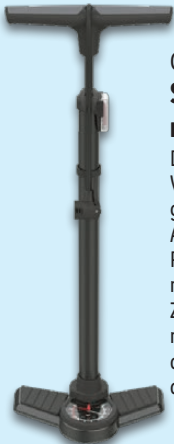

Weitere Farben:

Integriertes LED-Rücklicht mit 3 Leuchtstufen

13.99*

EASYmaxx

(Ohne Fahrrad)

Easymaxx Universal-Fahrrad-Halterung

Sichere Befestigung am Vorder- oder Hinterrad. Für Reifengrößen von 23-57 mm Breite. Inkl. Befestigungsmaterial. Je Stück

-7€

UVP 14.99

7.99*

CRIVIT Standluftpumpe mit Manometer

Dualpumpenkopf zur Verwendung für alle gängigen Ventilarten. Aufpumpen von Reifen, Bällen, Luftmatratzen u.v.m. Zulässiger Druck: max. 8 bar. Höhe: ca. 73 cm. Inkl. Hochdruckschlauch. Je Set