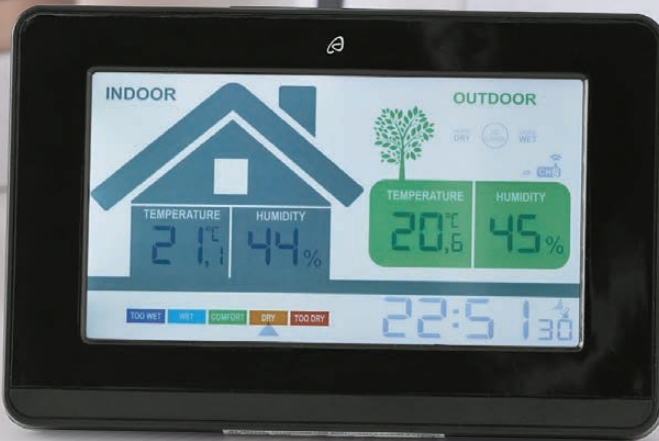

Temperatur- und Luft-
feuchtigkeitsanzeige
für den Innen- und
Außenbereich

AURIOl®
Funk-Wetterstation mit Lüftungsempfehlung

Funkuhr mit automatischer Zeiteinstellung. Anzeigen zur Raumklimabewertung, -verbesserung und zu erwartender -veränderung. Funk-Außensensor mit 100 m Reichweite (im freien Gelände) – spritzwassergeschützt (IPX4). Weckalarm mit Schlummerfunktion. Mit Schimmelalarm. Inkl. Batterie. Je Stück

auch online

12.99*

*) Angebot ausschließlich für Nutzer der Lidl Plus App. Es gelten die Couponbedingungen in der Lidl Plus App. Mehr Infos unter lidlplus.de. *) Lidl Plus Preis gültig nur für Filialeinkauf. *) Coupon nur einmalig einlösbar *) Nur Kunden, die Produkte im Lidl Onlineshop erworben haben, können diese ca. zwei Wochen nach Versand über einen personalisierten E-Mail-Link bewerten. Weitere Informationen finden sich auf der jeweiligen Artikelseite auf lidl.de und unter lidl.de/bewertungen/FAQ.