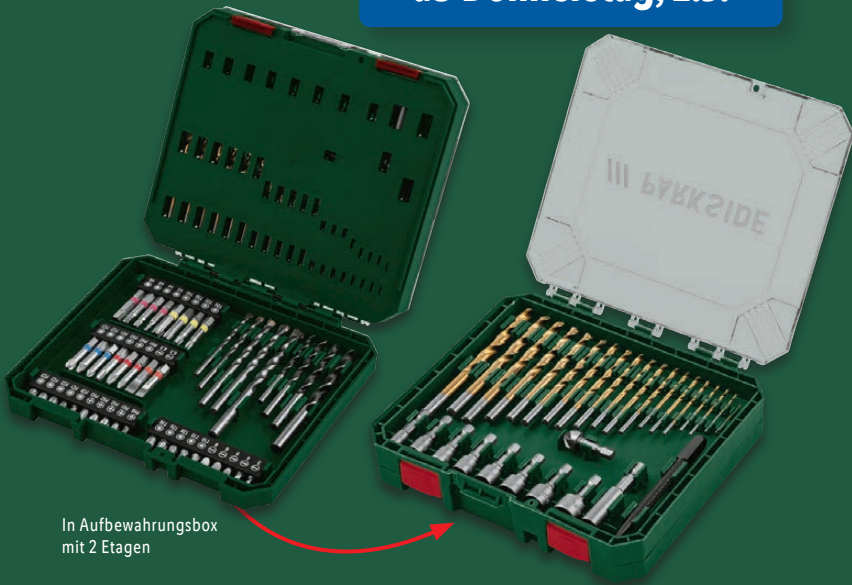

Flexible
Welle

Schanerloch-
bohrer, 4-teilig

HSS-Schrauben-
ausdreher, 5-teilig

Winkel-Bithalter
mit Bitset, 6-teilig

Lochsägen-
set, 5-teilig

gebrauchstauglich
sichere Handhabung
überwacht
ID 6254

www.VPA-zert.de

ab Donnerstag, 2.5.

In Aufbewahrungsbox mit 2 Etagen

PARKSIDE®
Bohrer-Bit-Set, 75-teilig
 19 Metall-, 5 Stein-, 4 Holzboher, 36 Bits, 8 Bit-Nüsse, 1 Kegelsenker, 1 Körner und 1 magnetischer Bit-Halter.
 Je Set