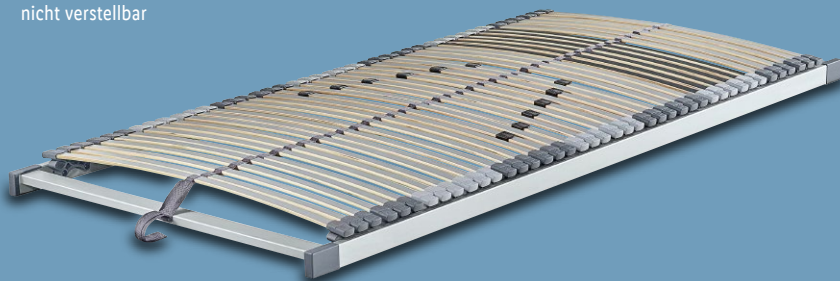

290 Bewertungen Stand-1.5.2024

7-Zonen-Komfortschaum-Matratze mit Wendefunktion

Modell „Duo Fit“. Weitere Größen und weiterer Härtegrad erhältlich. Je Stück.

Art.-Nr. 100188551

ca. B 90 x L 200 cm, Premium,
nicht verstellbar