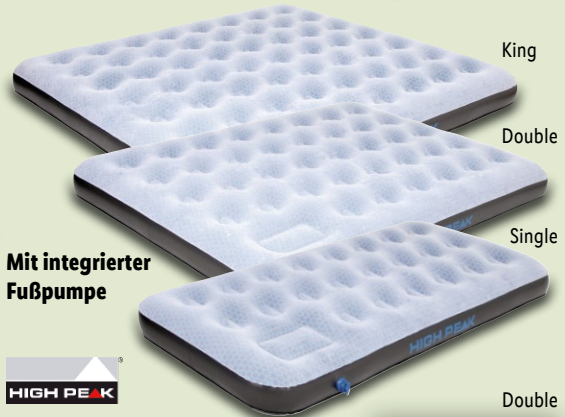

Luftbett

Modell „Comfort Plus“. Größe: Single:
ca. L 185 x B 74 x H 20 cm (39.99);
Double: ca. L 197 x B 138 x H 20 cm
(37.99); King: ca. L 200 x B 185 x H 20 cm
(64.99). Je Stück.

Art.-Nr. 100214245

-30%

UVP 64.95

37.99

Rocktrail Mumien-/ Deckenschlaf- sack

Komforttemperatur
-0,5°C, untere
Temperaturgrenze
-6,5°C, Extrem-
temperaturgrenze
-24,0°C. Kopfteil mit
gepolstertem Kopffach
und Wärmekragen.
Maschinenwaschbar
bei 30°C. Je Stück.
Art.-Nr. 100370625

-33%

26.99

17.99