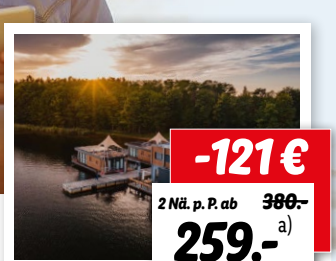

-121 €

2 Nä. p. P. ab ~~380,-~~
a) **259,-**

Brandenburg Gräbendorfer See

Eigenanreise, 2 Nächte,
Floatinghouse Gräbendorfer See,
Selbstverpflegung

Buchungscode: **RFAAM88**