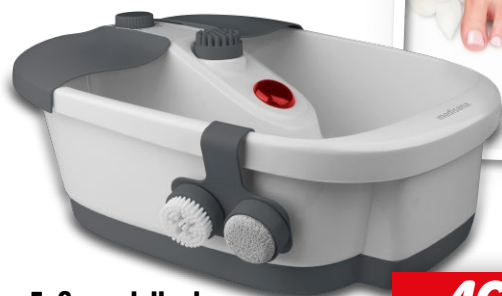

Fußsprudelbad mit Rotlichtfeld

Typ „FS-90L“. Entspannende Sprudel- und Vibrationsmassage. Maße: ca. B 34,5 x H 18,7 x T 40,5 cm. Je Stück. **Art.-Nr. 100373594**

-46%

~~UVP 55.95~~
29.99

sanitas

Shiatsu-Fußmassagegerät