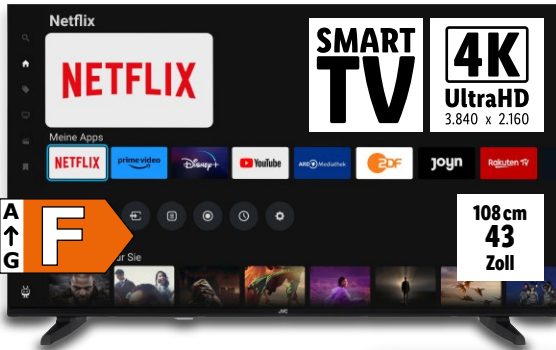

JVC

Fernseher Smart-TV-4K-UHD

Typ „LT-WU3455 TiVo“. Tuner-Typ: HD DVB-T2/C/S2. Anschlüsse: 3x HDMI & 1x USB u. v. m. Weitere Größen erhältlich. Je Stück. **Art.-Nr. 100373425**

-37%

UVP 399,99

249.-

zzgl. Lieferzuschlag 24,95