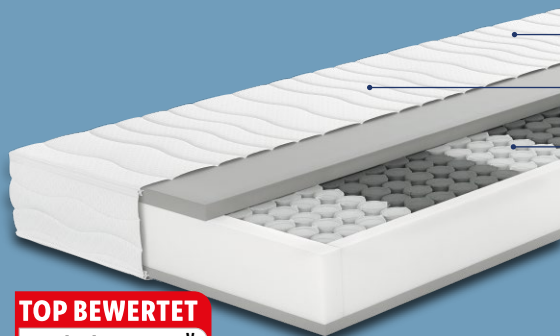

255 Bewertungen Stand-1.5.2024

Matratzen-Topper

Mit Noppenstruktur. Weitere Größe erhältlich. Je Stück.

Art.-Nr. 100369870

- Höhe: ca. 19 cm
- Bezug abnehm- und waschbar (bei 60 °C)
- Punktgenaue Entlastung/Komfort