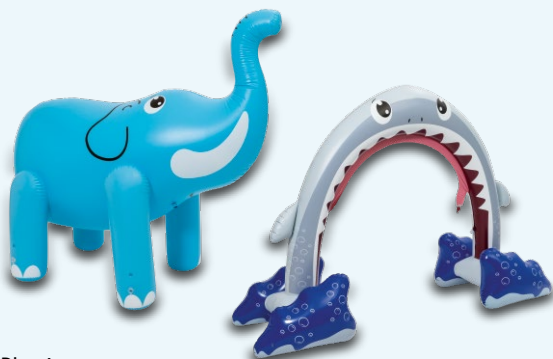

Gesamtbetrag Finanzierung 304.95

Kostenlose
Retoure

Rückgabefrist
von 30 Tagen

Großes
Dauersortiment

Playtive
Erlebnispool

Modell „Unterwasserwelt“. Mit Wasser-
sprüher, Rutsche, weichem Lande-
kissen und Schirm in Rochenoptik.
Altersempfehlung: ab 1,5 Jahren.
Je Set.
Art.-Nr. 100348144

-11%

44.99
39.99

Playtive
XXL Garten Wassersprinkler

Einfaches Anschließen an den Garten-
schlauch. 5-Luftkammern-System.
Altersempfehlung: ab 2 Jahren. Maße:
Elefant: ca. B 195 x H 195 x T 103 cm;
Hai: ca. B 250 x H 175 x T 95 cm,
Durchgangshöhe: ca. 135 cm. Je Stück.
Art.-Nr. 100348119