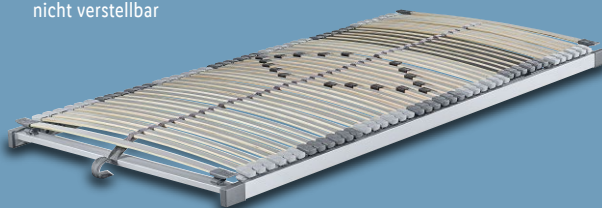

B 90 x L 200 cm,
Premium,
nicht verstellbar

7-Zonen-Premium-Lattenrost

Modell „Royalflex“. Wahlweise 42 (Premium) oder 44 (Luxus) Federleisten. Weitere Größen erhältlich. Je Stück.

Premium, nicht verstellbar
100248392

Luxus, nicht verstellbar
100248395 | 129.-

-40%

~~UVP 169.-~~
99.99

zzgl. Lieferzuschlag 24.95

So einfach geht's:

1. 1 Art.-Nr. in das Suchfeld eingeben
2. 2 Artikel auswählen und in den Warenkorb legen
3. 3 Lieferung bequem nach Hause

OBM · 05/2024 · DE

21