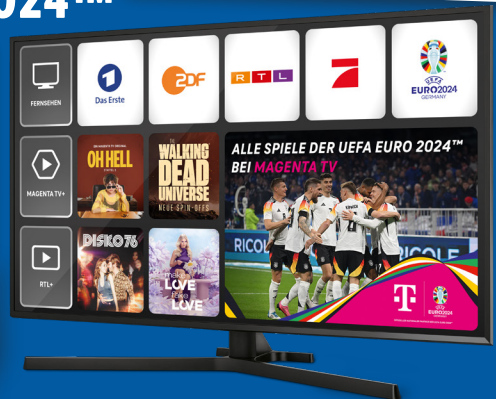

MagentaTV Smart Flex

- Über 150 HD-Sender
- Kostenlose Serien und Filme bei MagentaTV+
- RTL+ Premium inklusive
- Unabhängig vom Internetanbieter

-5€
15.-
10.-*P

-20€
45.-
25.-*P