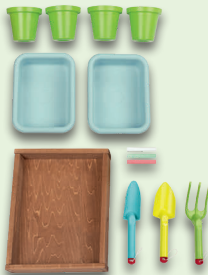

uvp 54.99

**34.99**

Playtive  
**Matschküche  
mit Dach**

Maße: ca. B 77 x  
H 135 x T 50 cm.  
Je Stück

nur online

**49.99**

**STEP**

nur online