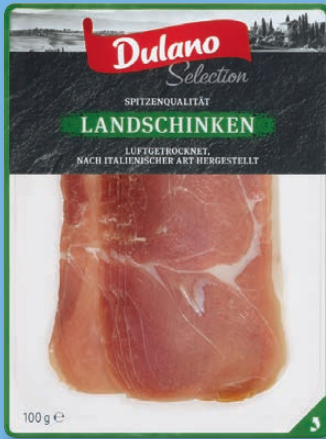

Dulano Selection
Italienischer Landrohschinken

Je 100 g
1 kg = 15.90

-20%

~~1.99~~
1.59*