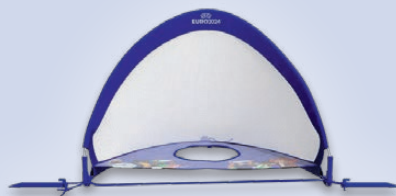

2-lagiger 20-Panel-Spielball. Größe 5 (ca. Ø 21,5-22,3 cm). Je Stück

auch online

12.99*

Stadion

Detailgetreuer Nachbau des Originals. Kompatibel mit allen handelsüblichen Klemmsteinen. Altersempfehlung: ab 5 Jahren. Je Set

auch online

9.99*

Mit Wendefunktion – als offenes Tor oder Präzisionsziel verwendbar

Fußballtor-Set, 3-teilig

Pop-up-System: Aufbau in Sekundenschnelle. Tor, Ball und Luftpumpe. Inkl. 3 Erdnägeln. Aufgebaut: ca. L 80 x B 55 x H 55 cm. Je Set