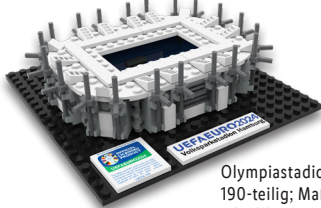

Fußball

2-lagiger 20-Panel-Spielball. Größe 5 (ca. Ø 21,5-22,3 cm). Je Stück

auch online

12.99*

Volksparkstadion Hamburg, 317-teilig; Maßstab: 1:1.900