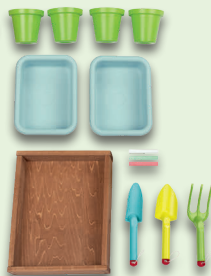

CRIVIT
Trampolin
Maße: Ø 300 cm. Je Stück

Ohne
Lieferzuschlag

nur online

249.-

Smoby

Smoby
**Kinder
Kärcher
Hochdruck-
reiniger**
Typ „K4“.
Je Stück

nur online

-36%

uVP 54.99

34.99

Playtive
**Matschküche
mit Dach**

Maße: ca. B 77 x
H 135 x T 50 cm.
Je Stück

nur online

49.99

STEP

nur online