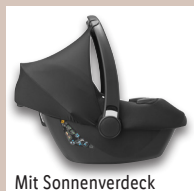

Kostenlose
Retoure

Rückgabefrist
von 30 Tagen

Großes
Dauersortiment

Gruppe 0+: ab der Geburt
bis 12 Monate (0-12 kg)

Mit Sonnenverdeck