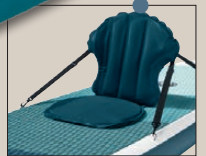

Sitz mit Kajak-Funktion

CRIVIT

Allround-SUP, aufblasbar

3-Finnsystem. Verstärktes Drop-Stitch-Material. Mit rutschfester Oberfläche. Inkl. Steckfinne und Reparaturset. Belastbarkeit: max. 115 kg. Ca. L 300 x B 80 x H 15 cm. Je Stück

199.-*

28

LHZ - 19/2024 - RR/WE

Artikel mit sind ab sofort auch im Internet unter **lidl.de** inkl. MwSt., zzgl. Versandkostenpauschale (€5.95), bestellbar, soweit nicht abweichend am Artikel angegeben. *Dieser Artikel kann aufgrund begrenzter Vorratsmenge bereits im Laufe des ersten Angebotstages ausverkauft sein. Modelle teilweise nicht in allen Größen und Farben erhältlich. Alle Preise ohne Deko. Für Druckfehler keine Haftung.