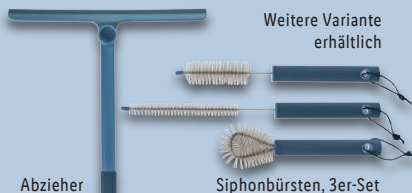

Weitere Variante erhältlich

Abzieher

Siphonbürsten, 3er-Set

Scheuerbürste

auch online

-50%

LIVARNO home Reinigungshelfer
Je Stück/Set

1.99*

*Letzter Preis auf lidl.de zum Drucktermin