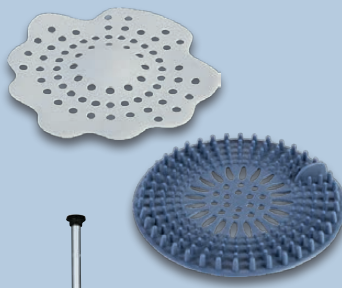

**7.99<sup>\*</sup>**

**-3€**

**4.99<sup>\*d)</sup>**

Gültig 6.5.-12.5.<sup>R</sup>

**LIVARNO home Abfluss-Sieb**

Geeignet für alle handelsüblichen Abflüsse bis 12 cm. Je Stück

**1.49<sup>\*</sup>**

Zum einfachen Anschluss an eine bestehende Armatur