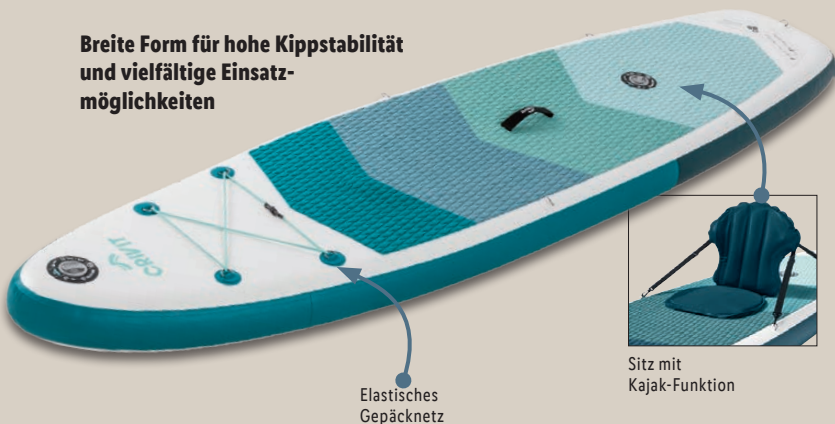

† Letzter Preis auf lidl.de zum Drucktermin

LIVARNO home
Hängematte mit Gestell

Liegefläche: ca. L 200 x B 100 cm.
Belastung: max. 100 kg. Je Stück

Zubehör

Für Allrounder

Breite Form für hohe Kippstabilität und vielfältige Einsatzmöglichkeiten

9.99*

ab Mittwoch, 8.5.

Aus- und Einfahren per abnehmbarer Handkurbel

LIVARNO home
Klemmmarkise
Einfache Montage mit stufenlos ausziehbaren Standrohren. Optimaler Schattenwurf durch individuell einstellbare Ausfallarme. Bespannung mit wasser- und schmutzabweisender Beschichtung. Ausladung: max. 150 cm. Je Stück