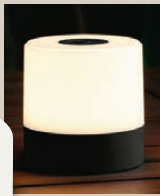

ab Mittwoch, 8.5.

Weitere Farben:

**LIVARNO home
Akku-
Tischleuchte**

3-stufiger Touch-Dimmer. Warmweißes Licht (2.700 K, 170 lm). IP44. Inkl. USB-C-Ladekabel. Ca. Ø 7 x H 7 cm. Je Stück

auch online

4.99*

**SILVERCREST®
Candlelight-Bluetooth®-
Lautsprecher**