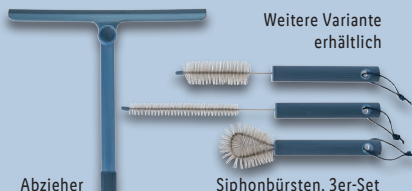

Weitere Variante erhältlich

Abzieher

Siphonbürsten, 3er-Set

Scheuerbürste

auch online

-50%

LIVARNO home Reinigungshelfer

Je Stück/Set

~~3,99~~
1.99*

*Letzter Preis auf lidl.de zum Drucktermin

2in1