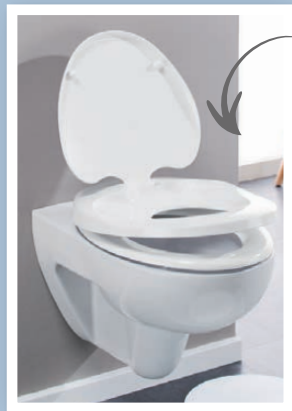

**Kostenlose
Retoure**

**Rückgabefrist
von 30 Tagen**

**Großes
Dauersortiment**

ca. B 40 x H 170 x T 35 cm

nur online

-17%

~~72.99~~
59.99

LIVARNO home
Regal

Modell „Stockholm“. Im stilvollen Landhaus-Design. Fächer passend für handelsübliche Aufbewahrungsboxen. Je Stück

ca. B 40 x H 84 x T 35 cm

nur online

-15%

~~52.99~~
44.99

LIVARNO home
Regal

Modell „Stockholm“. Im stilvollen Landhaus-Design. Fächer passend für handelsübliche Aufbewahrungsboxen. Je Stück

WENKO®

Badwannenablage

nur online

-55%

~~UVP 39.99~~
17.99

Weitere Farbe:

WENKO
Bad-Accessoires
Aus Bambus. Je Stück

Badregal

ca. L 23 x B 18,7 x H 73,5 cm

nur online

-53%

~~UVP 59.99~~
27.99

**10,5
W**

ca. L 29 x
B 29 x H 7 cm

nur online

-16%

~~29.99~~
24.99

LIVARNO home
LED-Leuchtpanel

Neutralweißes Licht. Einsetzbar als Wand- oder Deckenleuchte im Innenbereich. Je Stück

Ø ca. 29 x H 7 cm

**2 in 1: Integrierter
Kindersitz**

nur online

-25%

~~26.99~~
19.99

LIVARNO home
2-in-1 Familien-WC-Sitz

Geräuschlose Absenkautomatik. Belastbarkeit: max. 150 kg. Altersempfehlung: ab 3 Jahren. Passend für fast alle Standard-WCs. Je Stück

TOP BEWERTET

Kundenbewertung^v

★★★★★ 4.6/5

179 Bewertungen Stand - 4.4.2024

LIVARNO home
**Waschmaschinen-
Überbauschrank**

Modell „Liverpool“. Kratzfest und pflegeleicht durch Melaminharzbeschichtung. Passend für Waschmaschinen bis 60 cm Breite. Maße: ca. B 64,5 x H 190 x T 25 cm. Je Stück

nur online

-16%

~~59.99~~
49.99
zzgl. Lieferzuschlag 12.95