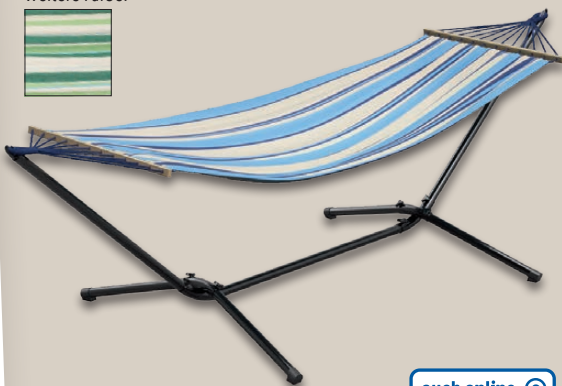

auch online

-10€

~~59.99[†]~~
49.99*

† Letzter Preis auf lidl.de zum Drucktermin

LIVARNO home
Hängematte mit Gestell

Liegefläche: ca. L 200 x B 100 cm.
Belastung: max. 100 kg. Je Stück