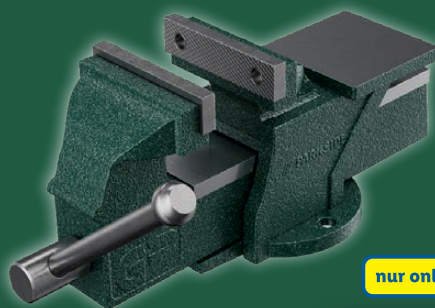

Kostenlose
Retoure

Rückgabefrist
von 30 Tagen

Großes
Dauersortiment

TOP BEWERTET

Kundenbewertung^v

★★★★★ 4,7/5

173 Bewertungen Stand-3.04.2024

nur online

-24%

32.99

24.99

PARKSIDE®
Parallel Schraubstock

Mt Stahlspindel und Bohrlöchern.
Spannweite: ca. 10 cm. Spanntiefe:
ca. 5 cm. Spannbecken: ca. 10 cm.
Je Stück