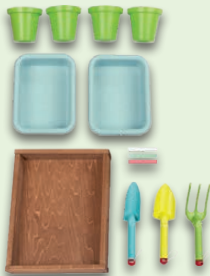

uVP 54.99
34.99

Playtive
**Matschküche
mit Dach**

Maße: ca. B 77 x
H 135 x T 50 cm.
Je Stück

nur online

49.99

STEP

nur online

-31%