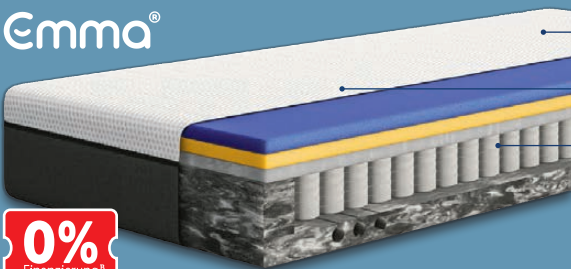

- Höhe: ca. 25 cm
- Bezug abnehm- und waschbar (bei 40 °C)
- Hoher Liegekomfort

Emma®
Taschenfederkern-Matratze
Modell „Emma One 25 Federkern Plus+“. Weitere Größen erhältlich. Je Stück

Lidl ist **exklusiver** Vertriebspartner von Emma für die Matratze Emma 25 Federkern Plus+

nur online

ca. B 90 x L 200 cm

259.-

0%
Finanzierung^B

10 Monate^B à 25.90
Gesamtbetrag Finanzierung 259.-