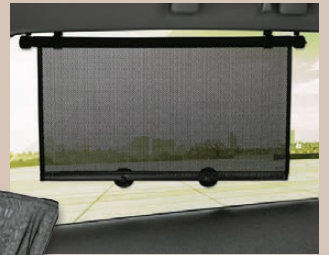

auch online

4.99*

2 Sonnenschutzrollos;
 mit Komfortautomatik;
 je ca. L 52 x B 43/53 cm

2 Sonnenschutzüberzüge; aus Netzstoff
 mit Gummizug; dehnbar von 49–113 cm

auch online

ULTIMATE SPEED®
**2 Auto-
 Sonnenschutzrollos/-überzüge**
 Werkzeuglose Montage. Je 2 Stück