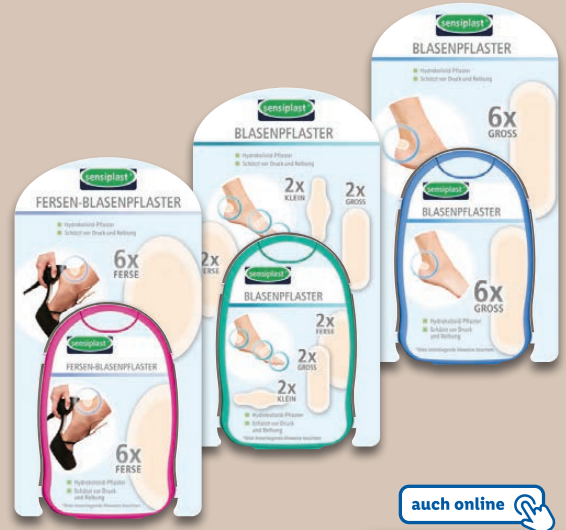

auch online

2.99*

auch online

sensiplast®
Erste-Hilfe-Set, 38-teilig
Kompakte Gürteltasche –
ideal für Unterwegs. Je Set

3.99*

Schürfwunden-Set,
10-teilig

Zecken-Set,
10-teilig

Brandwunden-Set,
11-teilig

auch online

2.49*

sensiplast®
**Brandwunden-/
Schürfwunden-/Zecken-Set**
Je Set

sensiplast®
Hydrokolloid-Blasenpflaster
Je 6 Stück

auch online

2.89*

Online.
Immer.
Mehr.

lidl-reisen.de