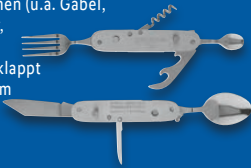

Mit 7 Funktionen (u.a. Gabel,
Löffel, Messer,
Korkenzieher);
zusammengeklappt
ca. L 11 x B 3 cm

Rocktrail
Multifunktionsmesser/
Campingbesteck
Aus rostfreiem
Edelstahl. Inkl.
Gürteltasche.
Je Stück

3.99*

Rocktrail
Ultraleicht-Decken-/Mumienschlafsack
Kopfteil mit Kordelzug. 2-Wege-Reißverschluss. Temperaturgetestet
nach ISO 23537-1. Inkl. Kompressions-Packsack. Maschinenwasch-
bar. 100 % Polyester (Oberstoff 50 % recycelt). Gewicht (inkl. Pack-
sack): ca. 750 bzw. 790 g. Packmaß: ca. Ø 14 x L 28 cm. Je Stück

auch online

14.99*