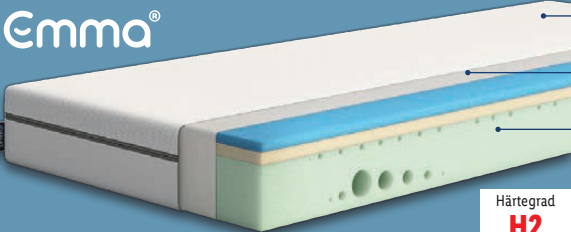

- Höhe: ca. 18 cm
- Bezug abnehm- und waschbar (bei 40 °C)
- Für alle Körpertypen & Schlafgewohnheiten geeignet

Emma®
7-Zonen-Kaltschaum-Matratze
Modell „Emma One“. Weitere Größen und weiterer Härtegrad erhältlich. Je Stück

nur online

Medium, ca. B 90 x L 200 cm

-32%

~~UVP 249.-~~
169.-

Versandkostenfrei
Gilt für alle Artikel dieser Seite außer Topper: