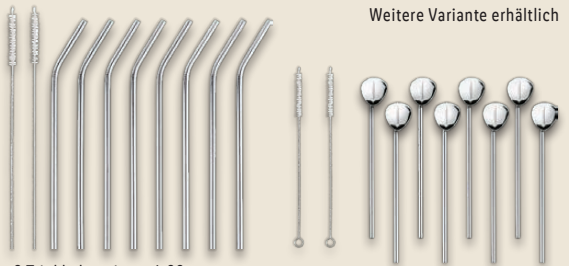

Für 10 Eisstäbchen

Für 15 große Eiswürfel

Weitere Variante erhältlich

ERNESTO®
Silikon-Eiswürfelform
Aus flexiblem Platinisilikon zum leichten Herauslösen. Geruchs- und geschmacksneutral. Spülmaschinengeeignet. Je Stück

auch online

2.99*

Weitere Variante erhältlich

8 Trinkhalme; je ca. L 26 cm

8x 2-in-1-Trinkhalm-Löffel; je ca. L 19 cm

4 Eiswürfel;
je ca. 2,7 x 2,7 cm

2 Eiskugeln;
je ca. Ø 5,5 cm

ERNESTO®
Edelstahl-Trinkhalmeset/-Eiswürfel
Wiederverwendbar. Aus rostfreiem Edelstahl. Spülmaschinengeeignet. Je Set