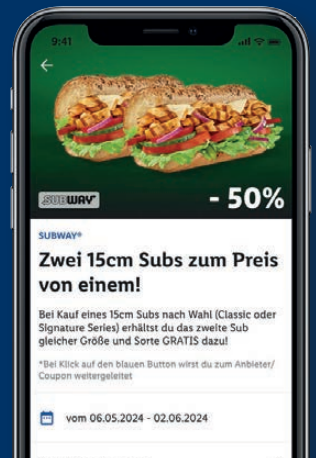

-50%

**Zwei 15cm
Subs zum
Preis von
einem!^{q)}**

Teilnehmende Restaurants findest du unter:
www.subway.com

Jetzt mitmachen

^{q)} **Es gelten die AGB.** Gutschein gültig vom 06.05. bis 02.06.2024 in teilnehmenden Subway® Restaurants. Bei Kauf eines 15cm Subs nach Wahl (Classic oder Signature Series) erhältst du das zweite Sub gleicher Größe und Sorte gratis dazu. Das Angebot ist nur in Verbindung mit der Lidl Plus App gültig (die App muss bei der Bestellung im Subway® Restaurant vorgezeigt werden). Teilnehmende Restaurants sind ab 06.05.2024 unter www.subway.com einsehbar. Einmal pro Benutzer und pro Tag einlösbar und nicht mit anderen Aktionen oder Rabatten kombinierbar. Subway® ist eine eingetragene Marke von Subway IP LLC. ©2024 Subway IP LLC.