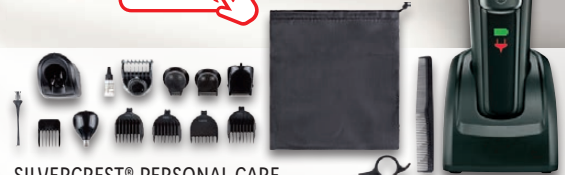

ab Montag, 27.5.

Weitere
105 Beautyhelfer
im Onlineshop

[lidl.de](https://www.lidl.de)

SILVERCREST® PERSONAL CARE
Akku-Haar- und Bartschneider

Typ „SHBS 3.7 D5“. Präzisionsgeschliffene Edelstahlklingen. Aufsätze zum Schneiden, Stutzen, Konturieren, Trimmen, Rasieren sowie Nasen- und Ohrhaarschneide-Aufsatz. Betriebszeit: max. 60 min (bei Vollladung). Je Stück