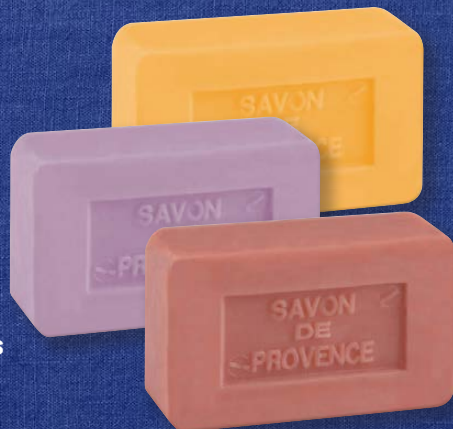

Je 150 g
1 kg = 15.27

2.29*

**Lidanis
Pastis**

40 % vol
Je 1l

auch online

10.99*

**Duc de Coeur
Seifen aus der
Provence**

Versch. Sorten.
Je 100 g; 1 kg = 5.90