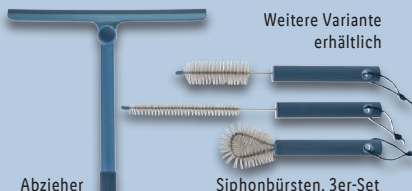

auch online

3.99*

12 l

LIVARNO home
Eimer
Traglast: max. 12 kg.
Je Stück

2.99*

Weitere Variante erhältlich

Abzieher

Siphonbürsten, 3er-Set