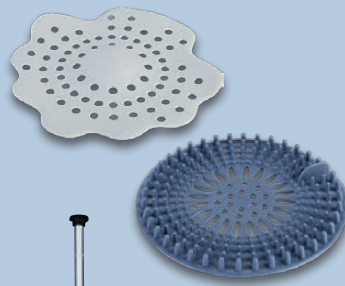

LIVARNO home Abfluss-Sieb

Geeignet für alle handelsüblichen Abflüsse bis 12 cm. Je Stück

1.49[*]