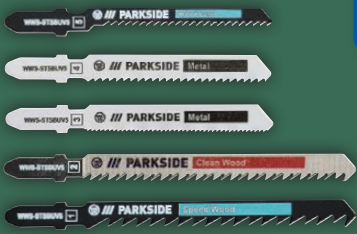

ab Donnerstag, 2.5.

Für Holz, Kunststoff und Metall

**PARKSIDE®
Stichsäge-
blatt-Set,
5-teilig**

Passend für
Stichsägen
mit T-Schaft-
oder Uni-
versalauf-
nahme.
Je Set

Weitere Varianten erhältlich

auch online

-50%

~~3.99[€]~~
1.99*

*Letzter Preis zum regulären Verkaufspreis