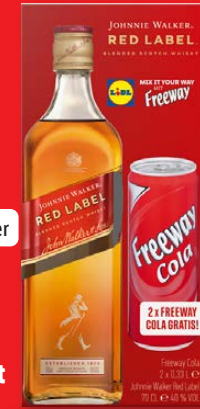

AKTION -28%
UVP 13.99
9.99*

1,5 Liter

Jim Beam Whiskey
40 % vol
Je 1,5 l
1 l = 19.99