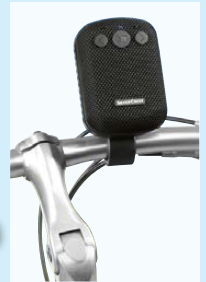

## CRIVIT LED-Akku-Fahrrad-Leuchteset

Akku-Frontlicht mit umschaltbarer Leuchtstärke (70/30/15 Lux). Akku-Rücklicht mit leuchtstarker LED. IP44. Je Set

auch online

**-5€**

**19.99\***  
**14.99\***

\*Letzter Preis auf [lidl.de](http://lidl.de) zum Drucktermin