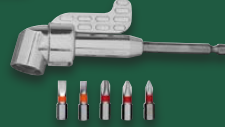

Lochsägen-
set, 5-teilig