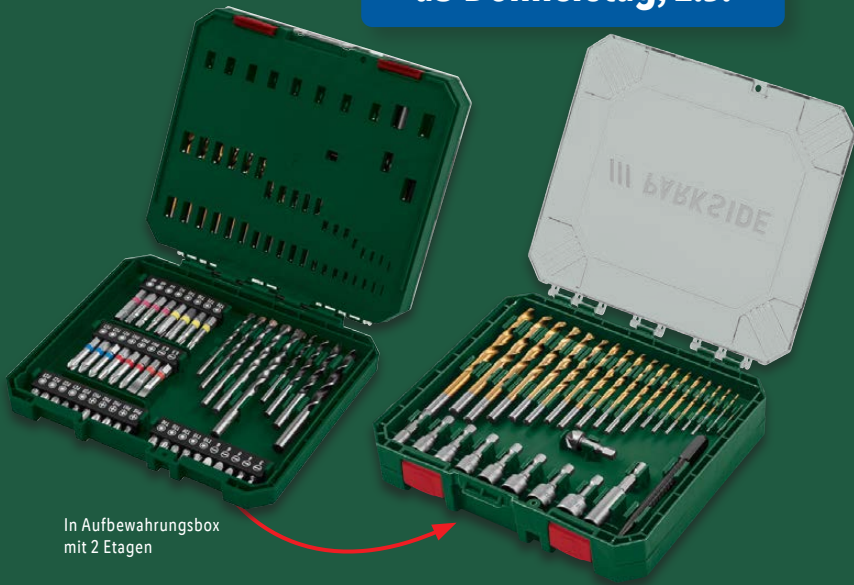

ab Donnerstag, 2.5.

In Aufbewahrungsbox mit 2 Etagen

PARKSIDE®  
**Bohrer-Bit-Set, 75-teilig**  
 19 Metall-, 5 Stein-,  
 4 Holzboher, 36 Bits,  
 8 Bit-Nüsse, 1 Kegelsenker,  
 1 Körner und 1 magnetischer  
 Bit-Halter.  
 Je Set