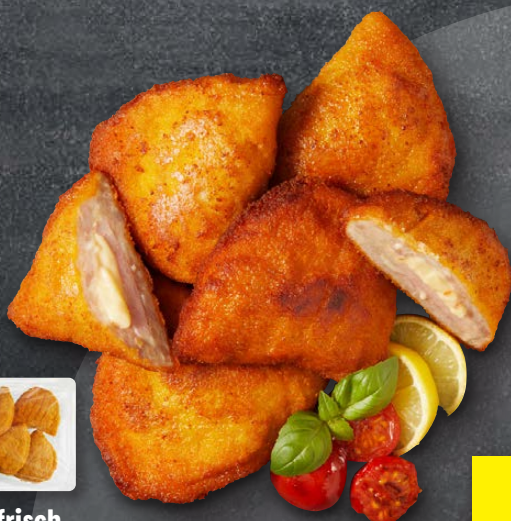

### Metzerfrisch Schweine Schnitten „Cordon Bleu“

Je 1 kg

**Haltungsform**  
1 2 3 4  
StallhaltungPlus  
[haltungform.de](http://haltungform.de)

**1kg**

**6.99\***

**Haltungsform**  
1 2 3 4  
StallhaltungPlus  
[haltungform.de](http://haltungform.de)