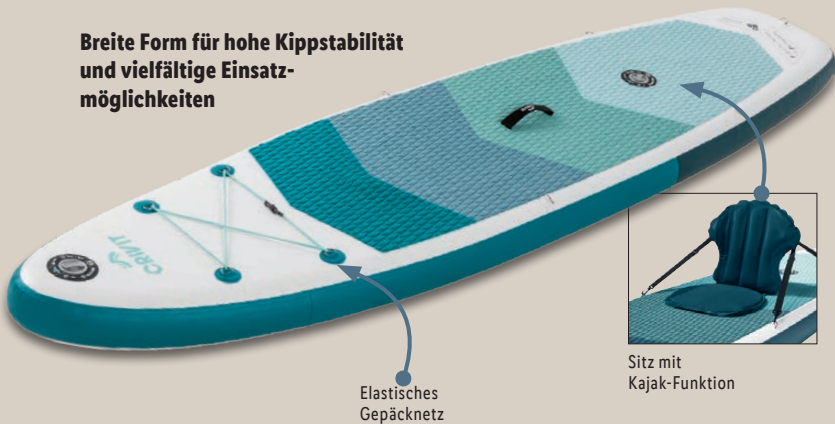

LIVARNO home
Hängematte mit Gestell

Liegefläche: ca. L 200 x B 100 cm.
Belastung: max. 100 kg. Je Stück

Zubehör

Für Allrounder

Breite Form für hohe Kippstabilität und vielfältige Einsatzmöglichkeiten

Elastisches Gepäcknetz

Sitz mit Kajak-Funktion

CRIVIT

Allround-SUP, aufblasbar

3-Finnsystem. Verstärktes Drop-Stitch-Material. Mit rutschfester Oberfläche. Inkl. Steckfinne und Reparaturset. Belastbarkeit: max. 115 kg. Ca. L 300 x B 80 x H 15 cm. Je Stück

9.99*

ab Mittwoch, 8.5.

Aus- und Einfahren per abnehmbarer Handkurbel

LIVARNO home Klemmmarkise
Einfache Montage mit stufenlos ausziehbaren Standrohren. Optimaler Schattenwurf durch individuell einstellbare Ausfallarme. Spannung mit wasser- und schutzabweisender Beschichtung. Ausladung: max. 150 cm. Je Stück