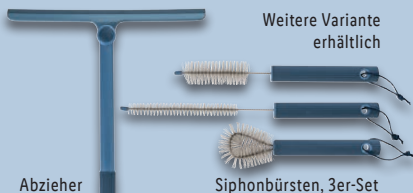

auch online

3.99*

12 l

LIVARNO home
Eimer
Traglast: max. 12 kg.
Je Stück

2.99*

Weitere Variante erhältlich

Abzieher

Siphonbürsten, 3er-Set