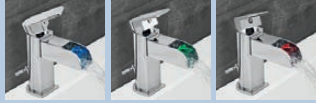

LIVARNO home LED-Waschbischarmatur

Geräuscharme 25-mm-Kartusche mit langlebigen Keramikscheiben. Passend für alle handelsüblichen Waschbecken. Ca. B 6 x H 16 x T 14 cm. Je Stück

auch online

-10€

**49.99^f
39.99***

^fLetzter Preis auf lidl.de zum Drucktermin