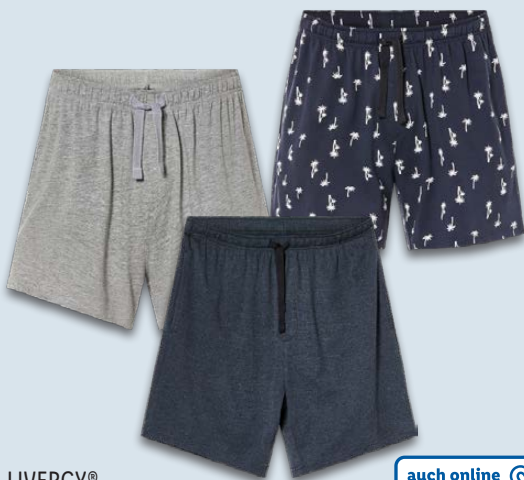

Für Matratzen mit Steghöhe bis 25 cm geeignet. Baumwolle und Elasthan. Je Stück

auch online

ca. 90-100 x 200 cm

**9.99\***

ca. 140-160 x 200 cm

**12.99\***

ca. 180-200 x 200 cm

**17.99\***