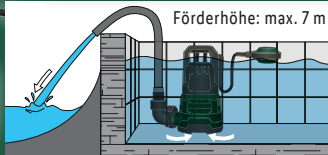

Inkl. Nylonseil (ca. 8 m), Schlauchadapter (½", ¾", 1" und 1½"), Winkeladapter Hahnstück G1½"

ab Montag, 27.5.

PARKSIDE®

Klarwasser-Tauchpumpe

Typ „PTPK 400 C1“
Schwimmerschalter zur automatischen An- und Abschaltung.
Fördermenge:
max. 10.000 l/h.
Je Stück