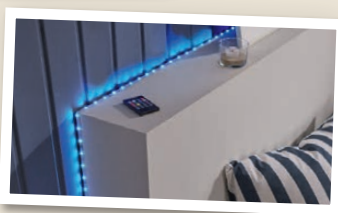

LIVARNO home
LED-Band mit Musiksens
4 Soundeffekt-Lichtwechselprogramme
mit einstellbarer Sensibilität.
4 Farbwechselprogramme mit
einstellbarer Geschwindigkeit.
8 dimmbare Einzelfarben.
5 m Lichtband, kürzbar
und selbsthaftend.
1,5 m Zuleitung mit
USB-A-Stecker. Je Stück

auch online

7.99*

150
LEDs