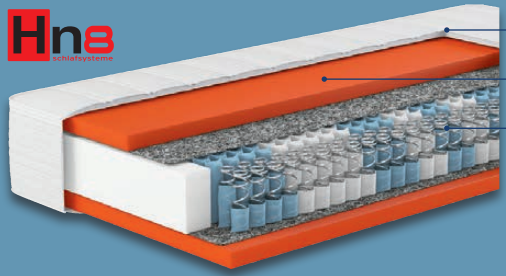

- Höhe: ca. 25 cm
- Bezug abnehm- und waschbar (bei 60 °C)
- Angenehmes Schlafklima

Hn8 Schlafsysteme
7-Zonen-Taschenfederkernmatratze
Modell „Dynamic TFK“. Maße: ca. 90 x 200 cm. Je Stück

nur online

-68%
UVP 499,-
159,-