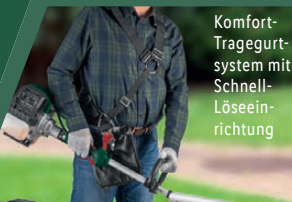

Komfort-Tragegurt-system mit Schnell-Löse-einrichtung

4in1:

- Rasentrimmer,
- Freischneider,
- Heckenschere,
- Hochtaster

Zubehör

auch online

149.-*

PARKSIDE® 4-in-1-Benzin-Kombigerät

Typ „PBK 4 B3“. Leistungsstarker 2-Takt-Benzinmotor mit 1,45 kW (1,97 PS). Arbeitshöhe bis ca. 3,5 m. Je Stück