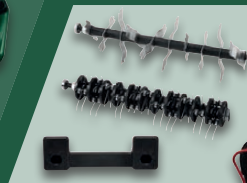

1.800 W

PARKSIDE®
**2-in-1 Elektro-
Vertikutierer/
-Lüfter**

Typ „PLV 1800 A1“.
Messerdrehzahl:
3.600 min⁻¹.
Arbeitsbreite: 37 cm.
Je Stück

nur online

-28%

~~139.-~~
99.99

Güde

0%
Finanzierung^B

Güde