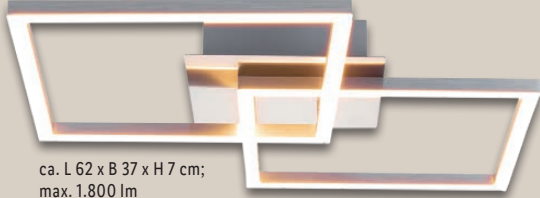

ca. L 62 x B 37 x H 7 cm;
max. 1.800 lm

LIVARNO home
**LED-Wand-/
Deckenleuchte**

Warmweißes Licht (3.000 K).
Dimmbar in 3 Helligkeitsstufen
per Wandschalter. Je Stück

auch online

-10€

~~39.99^F~~
29.99*

^FLetzter Preis auf lidl.de
zum Drucktermin

Gratis dazu:
**LIDL CONNECT
STARTERPAKET³⁾**