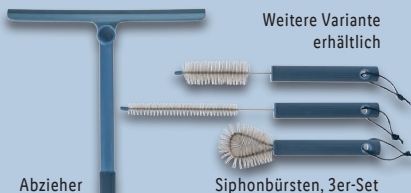

Weitere Variante erhältlich

Abzieher

Siphonbürsten, 3er-Set

Scheuerbürste

auch online

-50%

LIVARNO home Reinigungshelfer

Je Stück/Set

3,99*

1.99*

*Letzter Preis auf lidl.de zum Drucktermin

2in1