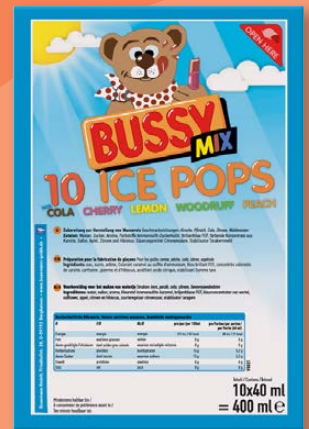

Bussy Mix Ice Pops Wassereis

Je 400 ml
1 l = 3.48

AKTION

1.39*