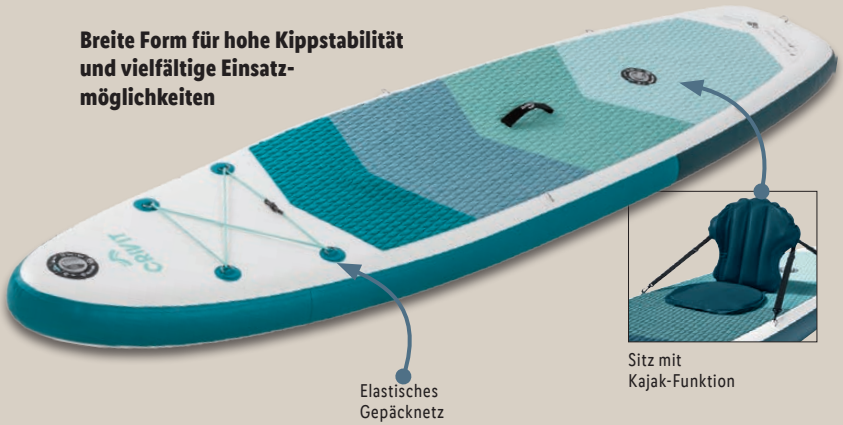

Weitere Farbe:

auch online

-10€

~~59.99*~~
49.99*

*Letzter Preis auf lidl.de zum Drucktermin

LIVARNO home
Hängematte mit Gestell
Liegefläche: ca. L 200 x B 100 cm.
Belastung: max. 100 kg. Je Stück

Zubehör

Für Allrounder

Breite Form für hohe Kippstabilität und vielfältige Einsatzmöglichkeiten

CRIVIT

Allround-SUP, aufblasbar

3-Finnsystem. Verstärktes Drop-Stitch-Material. Mit rutschfester Oberfläche. Inkl. Steckfinne und Reparaturset. Belastbarkeit: max. 115 kg. Ca. L 300 x B 80 x H 15 cm. Je Stück