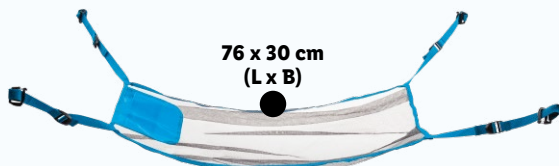

76 x 30 cm
(L x B)