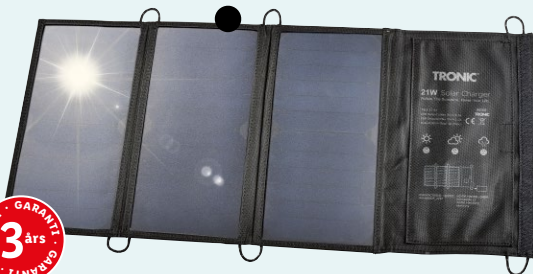

Fra 3-6 år

Stk.² **99.-**

Medlemspris

Stk.² **79.-**³

³Lidl Plus-prisen forudsætter download og aktivt medlemskab af Lidl Plus. Læs mere på lidl.dk/lidlplus

28 x 62 x 1,6 cm

3 års
GARANTI

TRONIC® Foldbar solcelleoplader