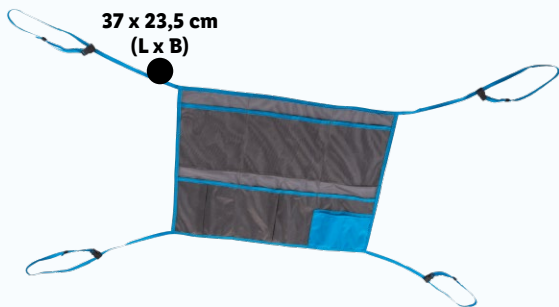

Inkl. bæretaske

Stk.² **699.-**

Tilbehør:

Inkl. taske med
skulderrem

192 x 65 x 45 cm
(L x B x H)

ROCKTRAIL®
Campingseng

- Hurtig og nem sammenfoldning.

Stk.² **279.-**

37 x 23,5 cm
(L x B)

76 x 30 cm
(L x B)

ROCKTRAIL®
Opbevaring

- Bordnet, telttaske eller taske til ophæng på fx campingstol.

Flere varianter

Stk.² **35.-**

²Da dette er begrænsede partier, kan vi ikke garantere, at alle viste modeller og størrelser findes i butikken.