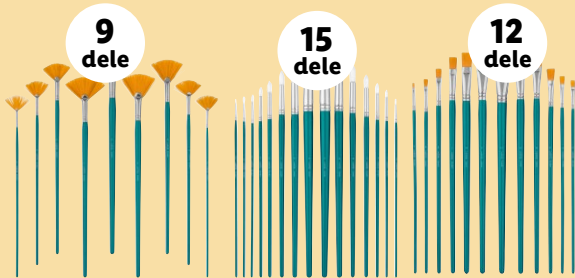

39,8 x 18,1 x 28,9 cm (L x B x H)

Stk. **1299.-**

4 dele

CRELANDO®
**Sæt med
strygeperler**

- Med 3 plader (rund, sekskantet og hjerteformet).

Fra 4 år
Sæt **79.-**¹

GARANTI 3 ÅRS GARANTI

PARKSIDE®
Elektrisk hæfte- og sømpistol

- Kan betjenes med én hånd - med skridhæmmende softgrip-materiale.
- Til hæfteklammer på 6-14 mm og søm på 14-15 mm.

Stk. **129.-**

Fra søndag
14. april

Skrabebog

• Med 12 skrabsider.

Lidl spot

Fra 5-7 år

Stk **45.-**¹

CRELANDO®

Sæt med pensler

• Med runde, flade eller viftepensler.

Pris uden Lidl Plus 39,00

Medlemspris

Sæt² **39.-**

Sæt² **30.-**

³Lidl Plus-prisen forudsætter download og aktivt medlemskab af Lidl Plus. Læs mere på lidl.dk/lidlplus