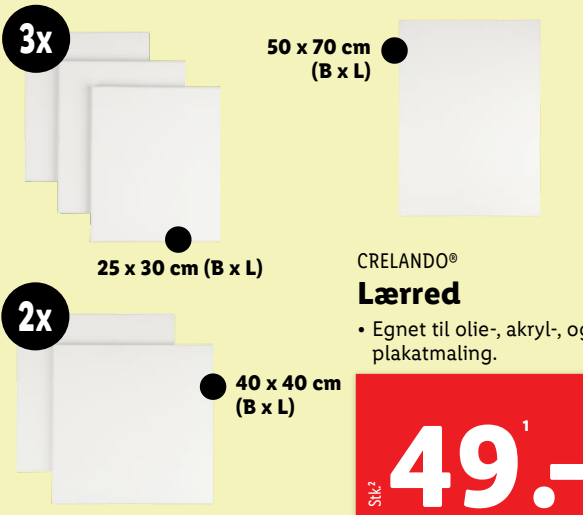

3x

50 x 70 cm
(B x L)

25 x 30 cm (B x L)

2x

40 x 40 cm
(B x L)

CRELANDO®

Lærred

• Egnede til olie-, akryl-, og plakatmaling.