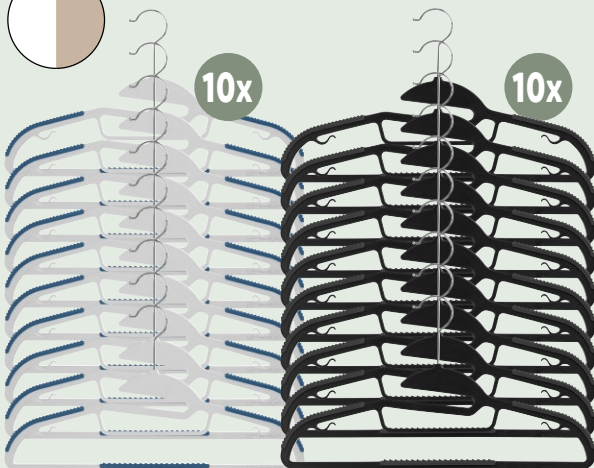

Fra søndag
21. april

RENT
OG
ORDENTLIGT

LIVARNO HOME®

Højt tørrestativ

- Med 3 niveauer, der kan foldes sammen i begge sider.
- Nem at flytte pga. 4 låsbar hjul.

Lidl spot

68 x 134 x 68 cm (B x H x D)

Stk. **189.-**

LIVARNO HOME®

Vasketøjskurv

- Med behagelige håndtag.

38 l

Stk. **40.-**

Fås også i:

LIVARNO HOME®
Bøjle 10-pak

Pk. **35.-**

Fås også i:

LIVARNO HOME®
Tøjklemmer 20-pak

Pk. **15.-**