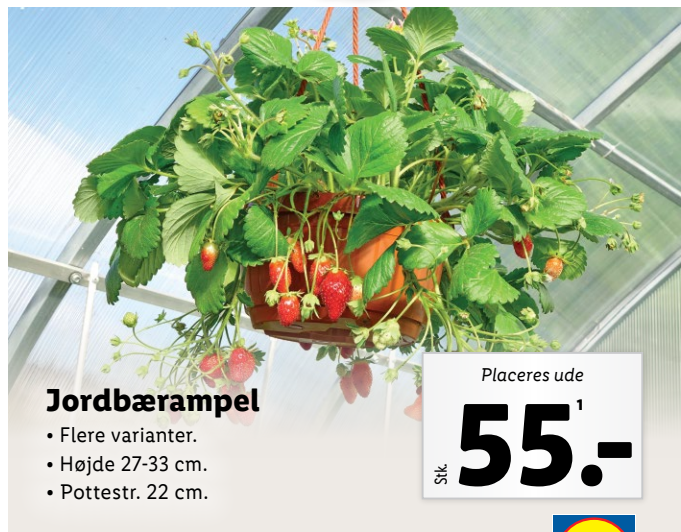

Nellike Pink kisses

- Højde 20-25 cm.
- Pottestr. 12 cm.

Placeres ude

Stk. **20.-**

Sommerblomst

- Flere varianter.
- Højde 31-37 cm.
- Pottestr. 9 x 9 cm.

Placeres ude

Stk. **16.-**

Mini petunia Confetti garden

- Flere varianter.
- Højde 20-24 cm.
- Pottestr. 12 cm.

Placeres ude

Stk. **20.-**

Oliventræ

- Højde 42-48 cm.
- Pottestr. 20 cm.

Placeres ude

Stk. **99.-**

Tvillingeblomst

- Flere varianter.
- Højde 15-20 cm.
- Pottestr. 11 cm.
- Ekskl. skjuler.

Placeres ude

Stk. **20.-**

Jordbærampel

- Flere varianter.
- Højde 27-33 cm.
- Pottestr. 22 cm.

Placeres ude

Stk. **55.-**