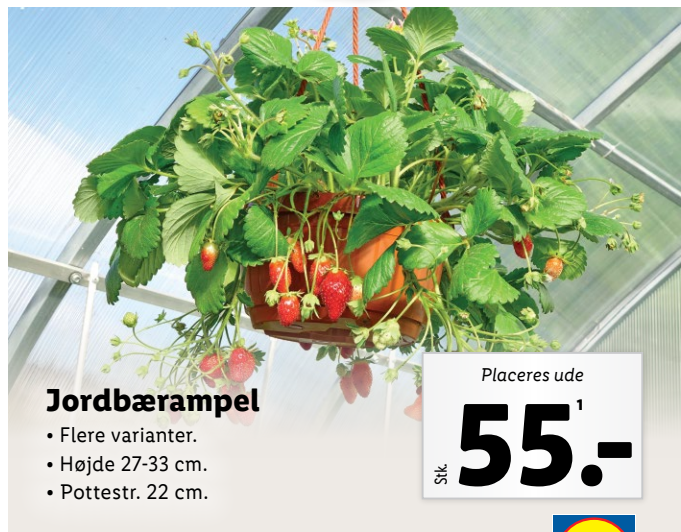

- Flere varianter.
- Højde 31-37 cm.
- Pottestr. 9 x 9 cm.

Placeres ude

Stk. **16.-**

Mini petunia Confetti garden

- Flere varianter.
- Højde 20-24 cm.
- Pottestr. 12 cm.

Placeres ude

Stk. **20.-**

Oliventræ

- Højde 42-48 cm.
- Pottestr. 20 cm.

Placeres ude

Stk. **99.-**

Tvillingeblomst

- Flere varianter.
- Højde 15-20 cm.
- Pottestr. 11 cm.
- Ekskl. skjuler.

Placeres ude

Stk. **20.-**

Jordbærampel

- Flere varianter.
- Højde 27-33 cm.
- Pottestr. 22 cm.

Placeres ude

Stk. **55.-**

UGENS PLANTER

FRA TORSDAG

Peber-, agurk- eller tomatplante

- Flere varianter.
- Højde 18-22 cm.
- Pottestr. 10,5 cm.

Lidl spot

Placeres ude

Sik. **16.-**

Hortensia

- Flere varianter.
- Højde 40-45 cm.
- Pottestr. 17 cm.

Placeres ude

Sik. **65.-**

Margueritbusk

- Højde 41-49 cm.
- Pottestr. 19 cm.