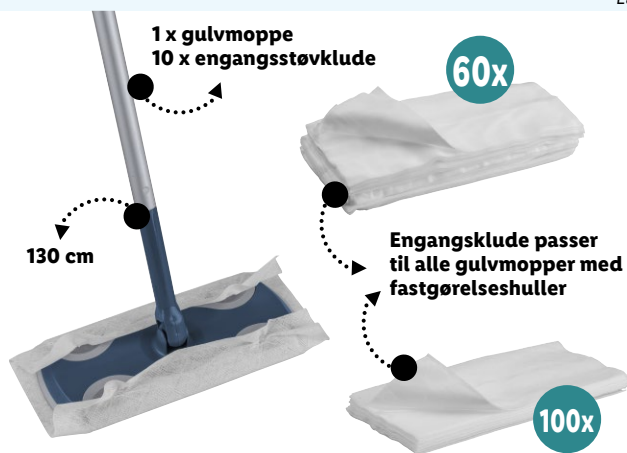

Pris uden Lidl Plus 399,00

Medlemspris

Kabellængde: 5 m

Sik. 399.-¹

Sik. 299.-³

³Lidl Plus-prisen forudsætter download og aktivt medlemskab af Lidl Plus. Læs mere på lidl.dk/lidlplus

LIVARNO HOME®
Engangsklude/
Moppesæt