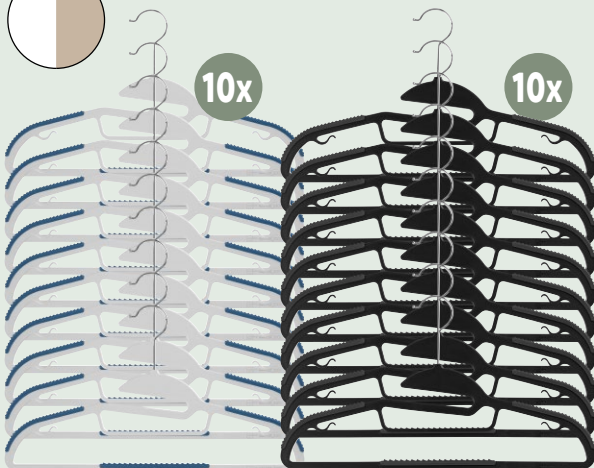

LIVARNO HOME®

Vasketøjskurv

- Med behagelige håndtag.

38 l

Stk. **40.-**

Fås også i:

LIVARNO HOME®
Bøjle 10-pak

Pk. **35.-**