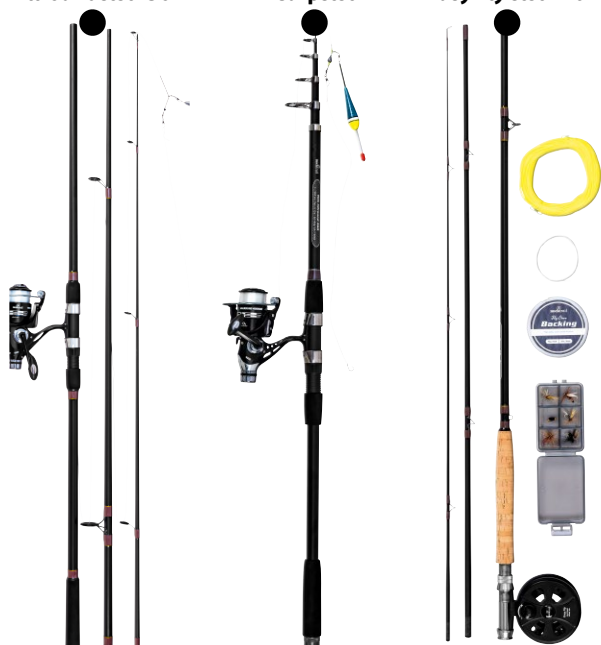

ROCKTRAIL®
Fiskesæt

- Let og kompakt.
- Til fangst af små til mellemstore fisk.
- Korrekt spolet.

Flere varianter

Sæt **129.-**¹

Allroundsæt 150

Carp sæt

Easy Fly sæt 240

ROCKTRAIL®
Fiskesæt