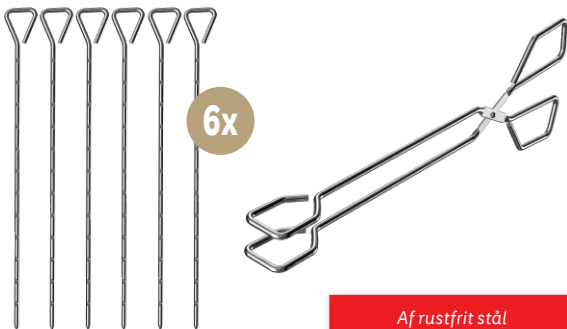

Stegepande af støbejern

- Velegnet til gas- og trækulsgrill.

Pris uden Lidl Plus 149,00

44 x 5 x 25,5 cm (L x H x B)

Stk.² **149.-**

Medlemspris

Stk.³ **99.-**

³Lidl Plus-prisen forudsætter download og aktivt medlemskab af Lidl Plus. Læs mere på lidl.dk/lidlplus

6x

GRILLMEISTER® Grillspyd/Tang

- Flere varianter.

Afrustfrit stål

Stk. **20.-**¹

28 x 1,5 cm (Ø x H)

GRILLMEISTER®

Grillbakke