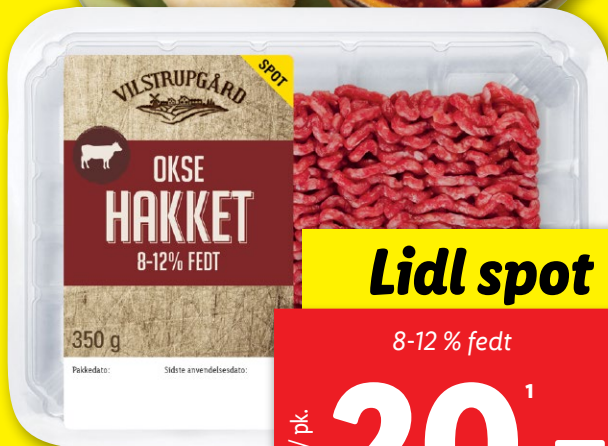

Hakket oksekød

Lidl spot

20.-

350 g / pk.

8-12 % fedt

Pr. kg 57,14