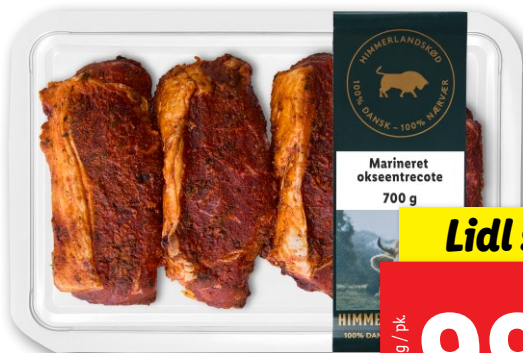

Marineret okseentrecote

Lidl spot

99.-

4 x 175 g / pk.

Pr. kg 141,43