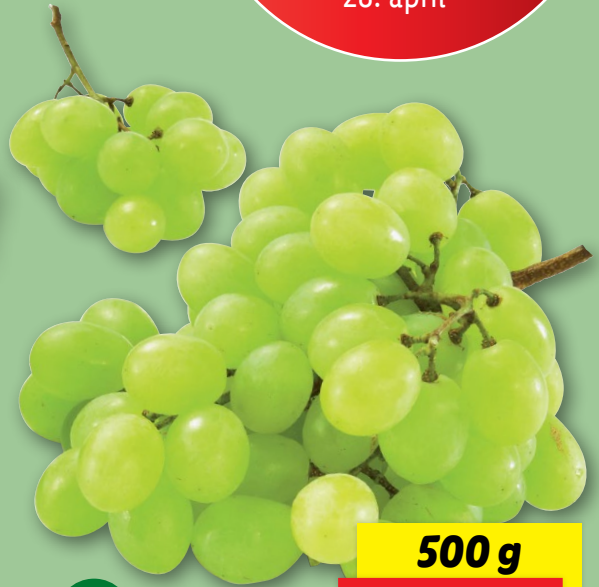

Pr. kg 30,00

Jordbær

500 g

Klasse 1

500 g / bkt.

10.-

Pr. kg 20,00

Grønne stenfri
vindruer