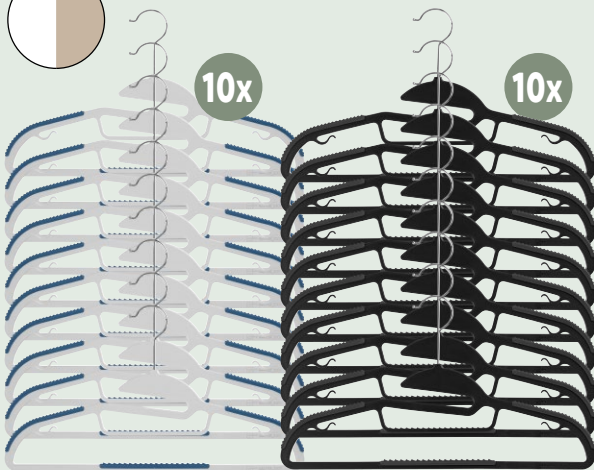

LIVARNO HOME®

Vasketøjskurv

- Med behagelige håndtag.

38 l

Stk. **40.-**

Fås også i:

LIVARNO HOME®
Bøjle 10-pak

Pk. **35.-**