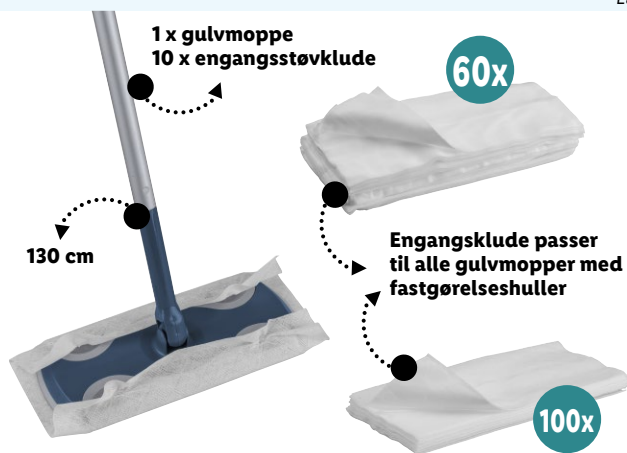

LIVARNO HOME®
Engangsklude/
Moppesæt

Sik. 40.-¹

LIVARNO HOME®
Børste/Skraber
• Med skridhæmmende greb.

Sik. 15.-

LIVARNO HOME®
Rengøringsartikel

- Switch & Clean serie - klikfunktion til hurtig skift af opsats.
- Kompatibel med gængse klik- og skruesystemer.