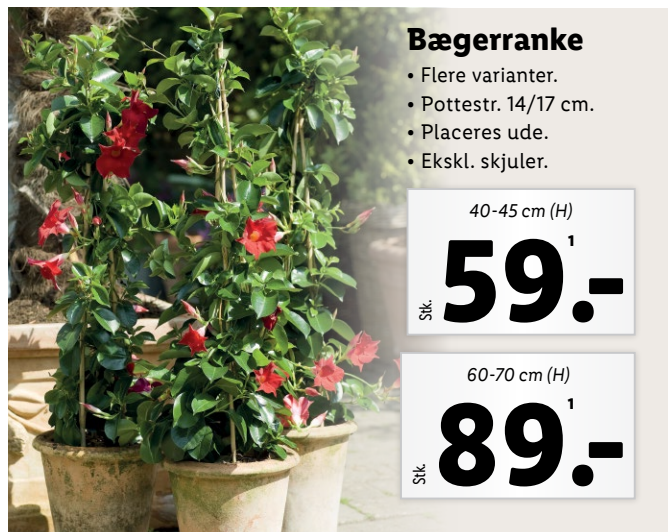

Placeres ude

Sik. **16.-**

Hortensia

- Flere varianter.
- Højde 40-45 cm.
- Pottestr. 17 cm.

Placeres ude

Sik. **65.-**

Margueritbusk

- Højde 41-49 cm.
- Pottestr. 19 cm.

Placeres ude

Sik. **55.-**

Spanske margueritter i 6'er bakke

- Flere varianter.
- Højde 15-25 cm.

Placeres ude

Bk. **50.-**

Ampel med blandede planter

- Flere varianter.
- Højde 25-31 cm.
- Pottestr. 22 cm.

Placeres ude

Sik. **45.-**

Keramikkrukke

- Flere varianter.
- Højde 23 cm.
- Pottestr. 24 cm.

Placeres ude

Sik. **69.-**

Pelargonie i 6'er bakke

- Flere varianter.
- Højde 20-24 cm.
- Ekskl. skjuler.

Placeres ude

Bk. **40.-**

Bægerranke

- Flere varianter.
- Pottestr. 14/17 cm.
- Placeres ude.
- Ekskl. skjuler.

40-45 cm (H)

Sik. **59.-**

60-70 cm (H)

Sik. **89.-**