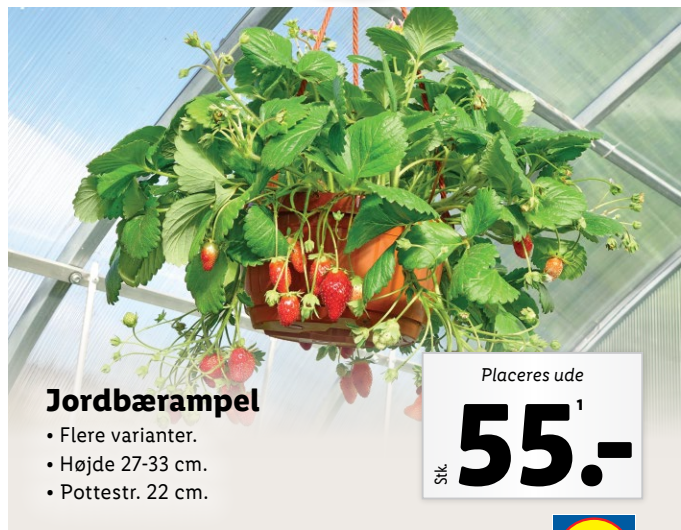

- Flere varianter.
- Højde 31-37 cm.
- Pottestr. 9 x 9 cm.

Placeres ude

Stk. **16.-**

Mini petunia Confetti garden

- Flere varianter.
- Højde 20-24 cm.
- Pottestr. 12 cm.

Placeres ude

Stk. **20.-**

Oliventræ

- Højde 42-48 cm.
- Pottestr. 20 cm.

Placeres ude

Stk. **99.-**

Tvillingeblomst

- Flere varianter.
- Højde 15-20 cm.
- Pottestr. 11 cm.
- Ekskl. skjuler.

Placeres ude

Stk. **20.-**

Jordbærampel

- Flere varianter.
- Højde 27-33 cm.
- Pottestr. 22 cm.

Placeres ude

Stk. **55.-**

UGENS PLANTER

FRA TORSDAG

Peber-, agurk- eller tomatplante

- Flere varianter.
- Højde 18-22 cm.
- Pottestr. 10,5 cm.

Lidl spot

Placeres ude

Sik. **16.-**

Hortensia

- Flere varianter.
- Højde 40-45 cm.
- Pottestr. 17 cm.

Placeres ude

Sik. **65.-**

Margueritbusk

- Højde 41-49 cm.
- Pottestr. 19 cm.