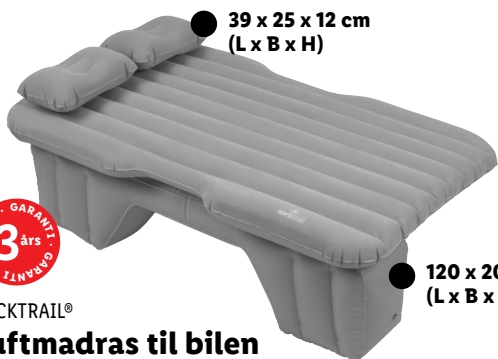

900 g
Stk. **129.-**¹

Maks. 200 lm

Maks. 180 lm

ROCKTRAIL®

LED-multilygte/-lampe

- A** Multilygte:
• 8,5 x 8,5 x 15 cm (L x B x H)
- B** 2il lampe:
• 16 x 8 x 12,5 cm (L x B x H)

Pris uden Lidl Plus 79,00

Inkl. batteri
Stk.² **79.-**¹

Medlemspris

Stk.² **49.-**³

³Lidl Plus-prisen forudsætter download og aktivt medlemskab af Lidl Plus. Læs mere på lidl.dk/lidlplus

39 x 25 x 12 cm
(L x B x H)

120 x 20 x 32 cm
(L x B x H)

ROCKTRAIL®

Luftmadras til bilen