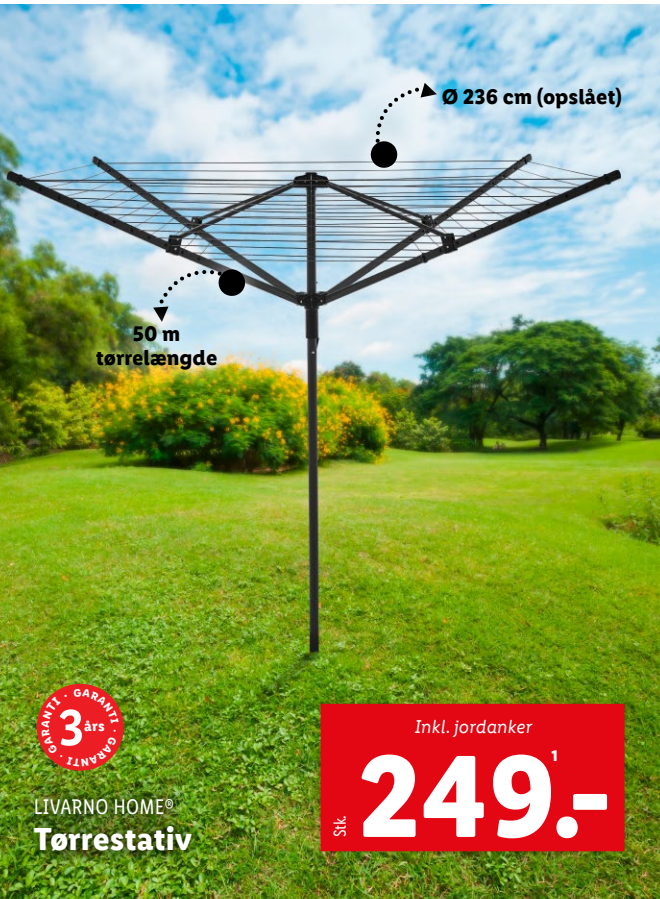

20 m
tørrelængde

2 integrerede
hjul gør det
nemt at flytte
stativet

LIVARNO HOME®

**Tørrestativ med
vinger**

• Med klemmer i siden til ophængning af små stykker vasketøj.

Lidl spot

110-200 x 54,5 x 90,5 cm (L x B x H)

Stk. **199.-**¹

GARANTI · GARANTI · GARANTI
3 års
GARANTI · GARANTI · GARANTI

50 m

50x

100x

LIVARNO HOME®
Vasketøjstilbehør

Stk. **25.-**

Ø 236 cm (opslået)