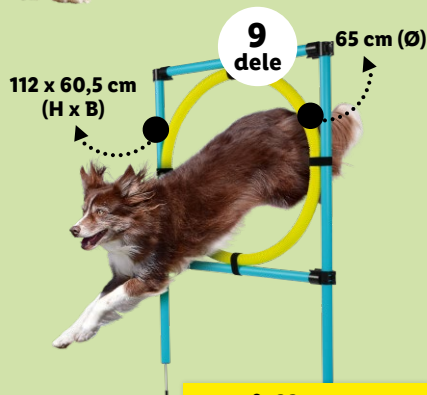

40-55 x 2,0 cm

79.-
 Sæt

Fra onsdag

8. maj

5 dele

110 x 116
 (H x B)

Grundet leverandørsvigt har vi desværre ikke fået leveret disse produkter. Vi beklager ulejligheden.

300 x 50 cm
 (L x Ø)

111,5 cm (H)

6 dele

112 x 60,5 cm
 (H x B)

9 dele

65 cm (Ø)

3 års
 GARANTY - GARANTY - GARANTY

ZOOFARI®

Agilityudstyr