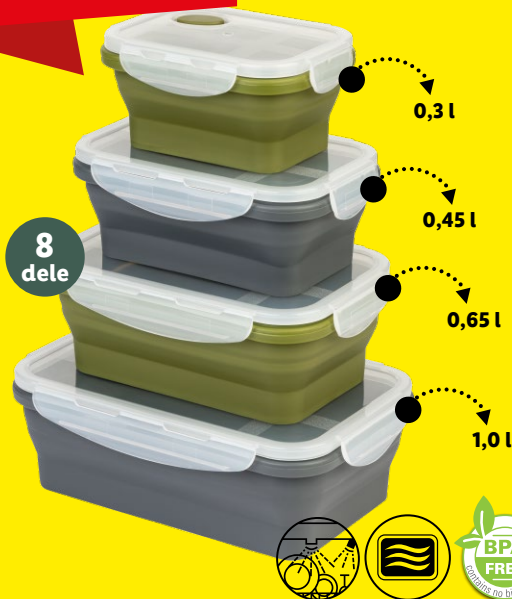

**UGENS
LIDL HIGHLIGHT**

Lidl spot

ERNESTO®
**Sammen-
foldelige
opbevarings-
bøtter**

- Lufttæt kliklåg med ventil.

Flere varianter
69.-