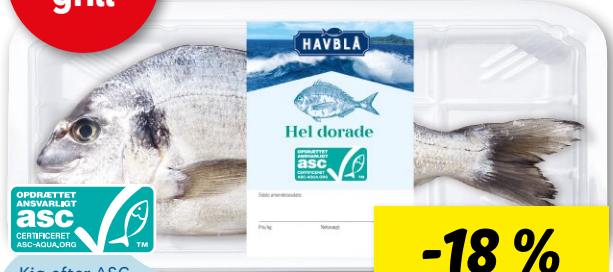

Halv vagtel

• Med middelhavs-
krydderier eller
pink peberkorn.

Lidl spot

260 g / pk.

35.-

Pr. kg 134,62

**Kalkun-
brystfilet**

-16%

1000 g / stk.

~~94,95~~

79.-

Pr. kg 79,00

³Lidl Plus-prisen forudsætter download og aktivt medlemskab af Lidl Plus. Læs mere på lidl.dk/lidlplus

Fra søndag
5. maj²

Ansvareligt
fanget fisk

**Kullerfileter
med skind**

Lidl spot

400 g / pk.

35.-

Pr. kg 87,50

**God til
grill**

Kig efter ASC-
mærket, når du vil
købe **ansvareligt**
opdrættet fisk

-18 %

~~67,45~~