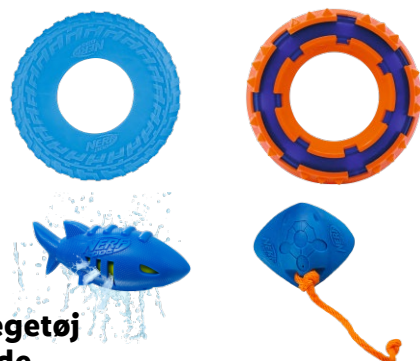

**FORKÆL
DE
FIRBENEDE**

ZOOFARI®
**Vandlegemåtte
til hunde**

- Tilslut haveslangen til måtten og fyld den med vand.
- Vand sprøjter op, så snart der tændes for vandet.

100 cm (Ø)

Stk. **59.-**

NERF DOG®

**Vandlegetøj
til hunde**