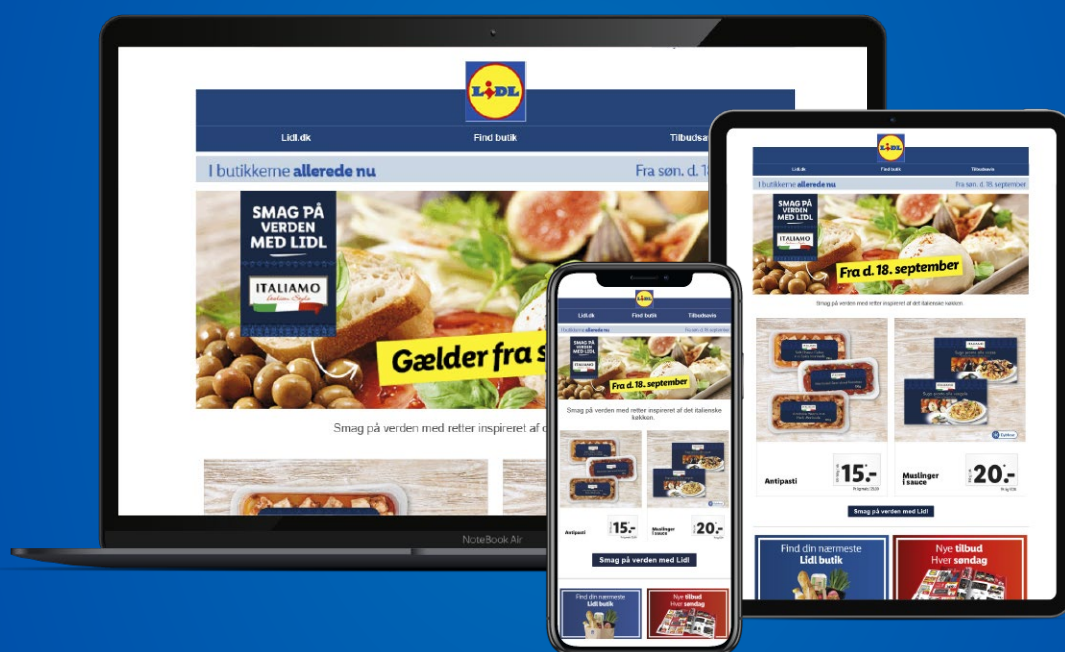

Tilmeld dig vores nyhedsbrev

og få vores tilbudsavis direkte på mail

TILMELD NYHEDSBREV