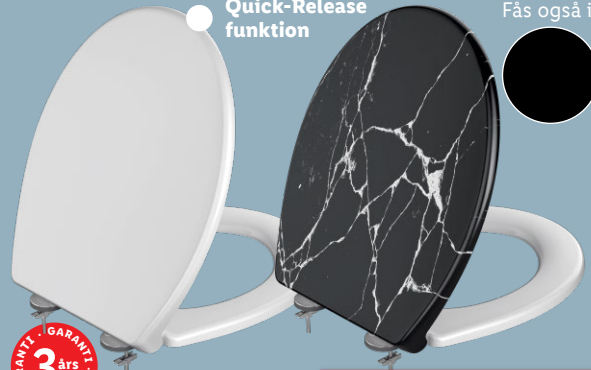

Stk. **99.-**¹

UGENS LIDL HIGHLIGHT

LIVARNO HOME® Teleskopstang med hylder

- 3 hylder til badetilbehør.
- Enkel montering vha. klemmesystem.
- Justerbar i højden fra 123 til 260 cm.

Lidl spot

25,5 x 123-260 x 25,5 cm (B x H x L)

Sik. **179.-**

Fra tirsdag
21. maj

LIVARNO HOME® Toiletbørste

Flere varianter

Sik. **30.-**

Quick-Release
funktion

Fås også i:

LIVARNO HOME® Toiletsæde med soft-close