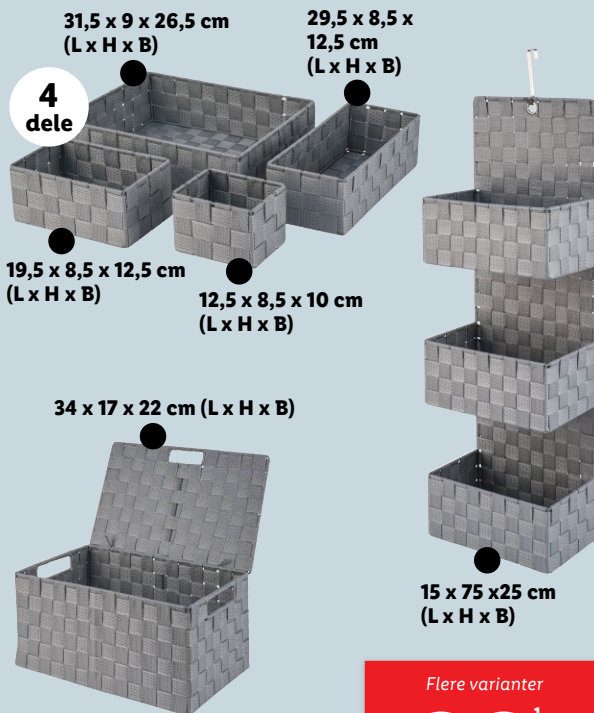

Stk. **99.-**¹

UGENS LIDL HIGHLIGHT

LIVARNO HOME® Teleskopstang med hylder

- 3 hylder til badetilbehør.
- Enkel montering vha. klemmesystem.
- Justerbar i højden fra 123 til 260 cm.

Lidl spot

25,5 x 123-260 x 25,5 cm (B x H x L)

37 x 44,7 cm (B x D)

Sik.² **129.-**

31,5 x 9 x 26,5 cm
(L x H x B)

29,5 x 8,5 x
12,5 cm
(L x H x B)

4
dele

19,5 x 8,5 x 12,5 cm
(L x H x B)

12,5 x 8,5 x 10 cm
(L x H x B)

34 x 17 x 22 cm (L x H x B)