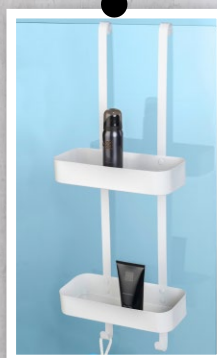

WENKO®

Vægreol/ Brusehylde

Flere varianter

Stk. **99.-**¹