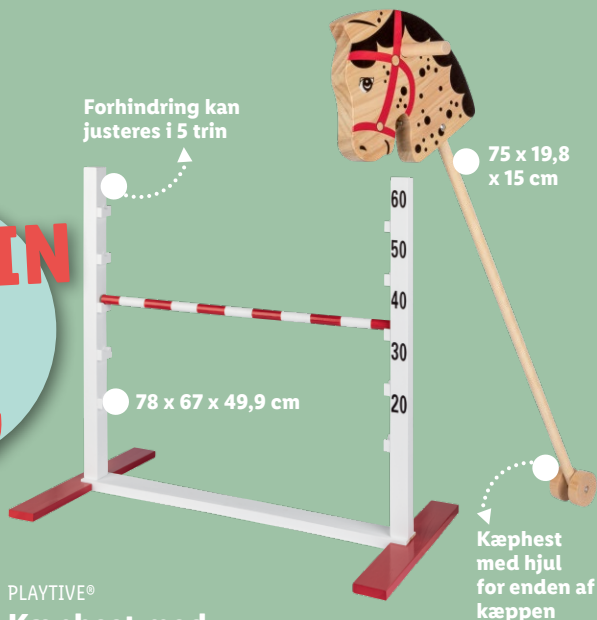

Højde 48 cm

LENA

LENA®
Min første scooter

• 4 hjul.

Fra 1½ år

Skk. **99.-**

Forhindring kan justeres i 5 trin

75 x 19,8 x 15 cm

78 x 67 x 49,9 cm

Kæphest med hjul for enden af kæppen

PLAYTIVE®
Kæphest med forhindring

Pris uden Lidl Plus 179,00

Medlemspris

Fra 3 år

Skk. **179.-**

Skk. **99.-**