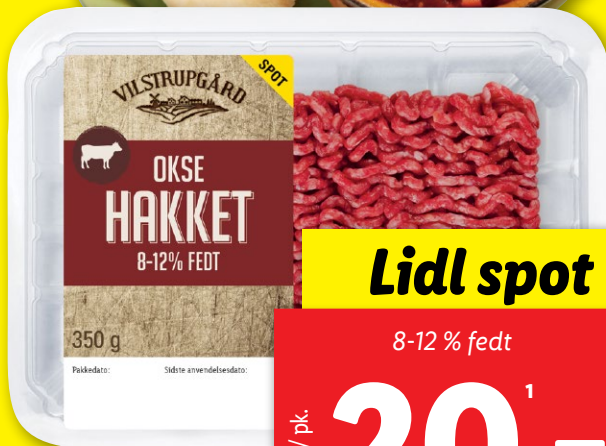

Pr. kg 100,00

**Pr.
1/2 kg**

Nakkefilet

• Nordisk marineret.

Lidl spot

39.-

Pr. 1/2 kg

Pr. kg 78,00