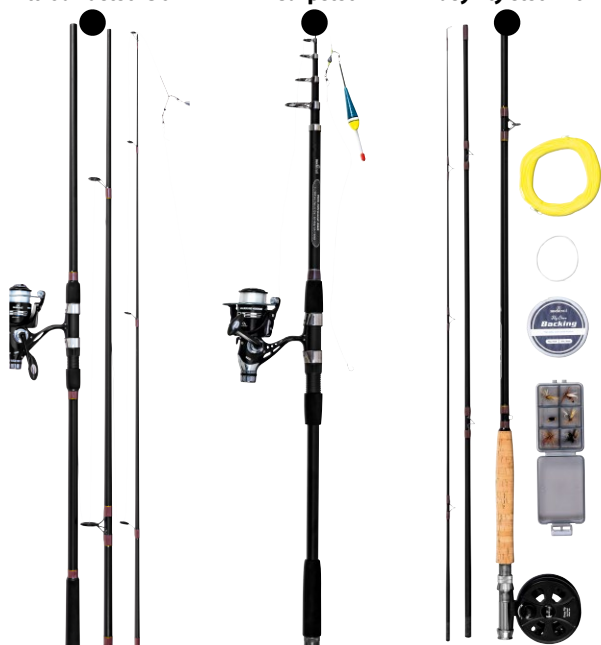

Højder fra
51,5 -126 cm
Inkl. bæretaske

Trinløs udtrækning fra
135 til 185 cm

ROCKTRAIL®
Fiskenet/Holder til
fiskestang

- Med teleskopfunktion og aluminiumsstel.

Stk. **99.-**¹

**UGENS
LIDL HIGHLIGHT**

ROCKTRAIL®
Fiskestang

Basic sæt med stang og fiskehjul

ROCKTRAIL®
Fiskesæt

- Let og kompakt.
- Til fangst af små til mellemstore fisk.
- Korrekt spolet.

Flere varianter

Sæt **129.-**¹

Allroundsæt 150

Carp sæt

Easy Fly sæt 240