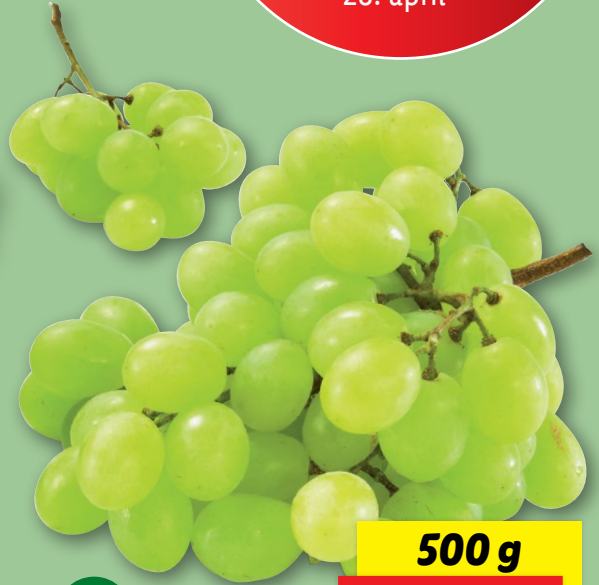

Download Lidl Plus-appen her

Fra søndag
28. april²

500 g

Klasse 1

500 g / bkt.

15.-

Pr. kg 30,00

Jordbær

500 g

Klasse 1

500 g / bkt.

10.-

Pr. kg 20,00

Grønne stenfri
vindruer

**Dyrk
PRISEN**
Ugens friske fund

Forårsløg