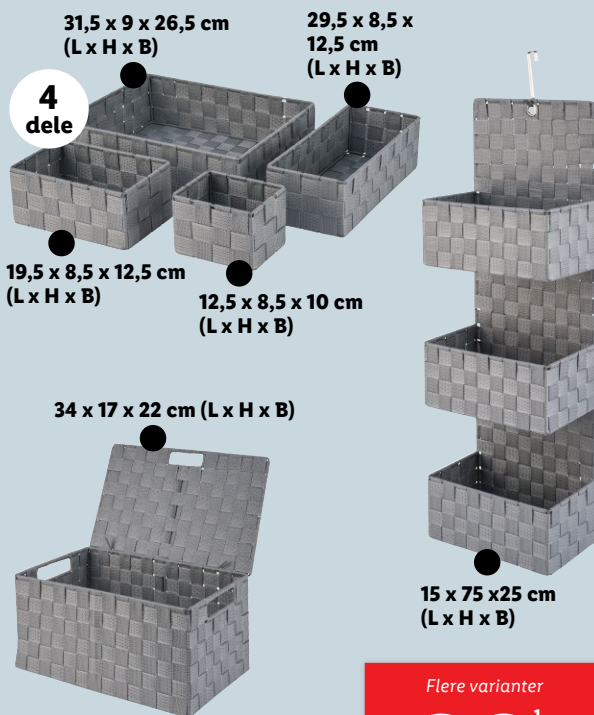

Stk. **99.-**¹

UGENS LIDL HIGHLIGHT

LIVARNO HOME® Teleskopstang med hylder

- 3 hylder til badetilbehør.
- Enkel montering vha. klemmesystem.
- Justerbar i højden fra 123 til 260 cm.

Lidl spot

25,5 x 123-260 x 25,5 cm (B x H x L)

Sik. **179.-**

Fra tirsdag
21. maj

LIVARNO HOME® Toiletbørste

Flere varianter

Sik. **30.-**

Fås også i:

LIVARNO HOME® Toiletsæde med soft-close

37 x 44,7 cm (B x D)

Sik.² **129.-**

31,5 x 9 x 26,5 cm
(L x H x B)

29,5 x 8,5 x
12,5 cm
(L x H x B)

4
dele

19,5 x 8,5 x 12,5 cm
(L x H x B)

12,5 x 8,5 x 10 cm
(L x H x B)

34 x 17 x 22 cm (L x H x B)

15 x 75 x 25 cm
(L x H x B)