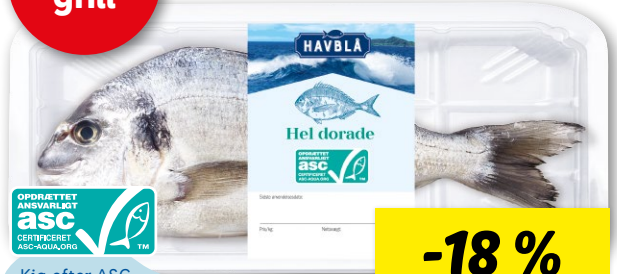

God til grill

Ansvareligt
fanget fisk

**Kullerfileter
med skind**

Lidl spot

400 g / pk.

35.-

Pr. kg 87,50

Kig efter ASC-
mærket, når du vil
købe **ansvareligt**
opdrættet fisk

Hel dorade

-18 %

~~67,45~~

Pr. 1/2 kg

55.-

Pr. kg 110,00

Lidl spot

2 x 150 g / pk.