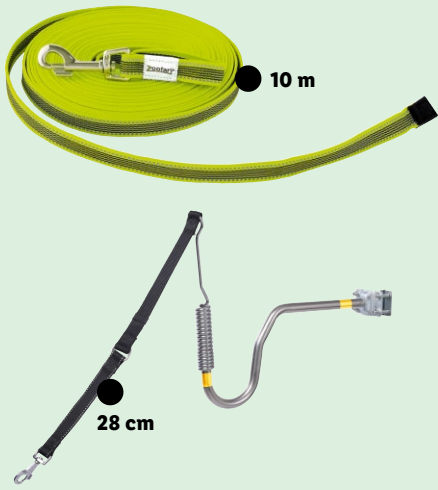

Fra onsdag
8. maj

ZOOFARI®
**Hundeline/
-snor**

- Slæbeline, cykelline eller løbesnor.

Stk **75.-**