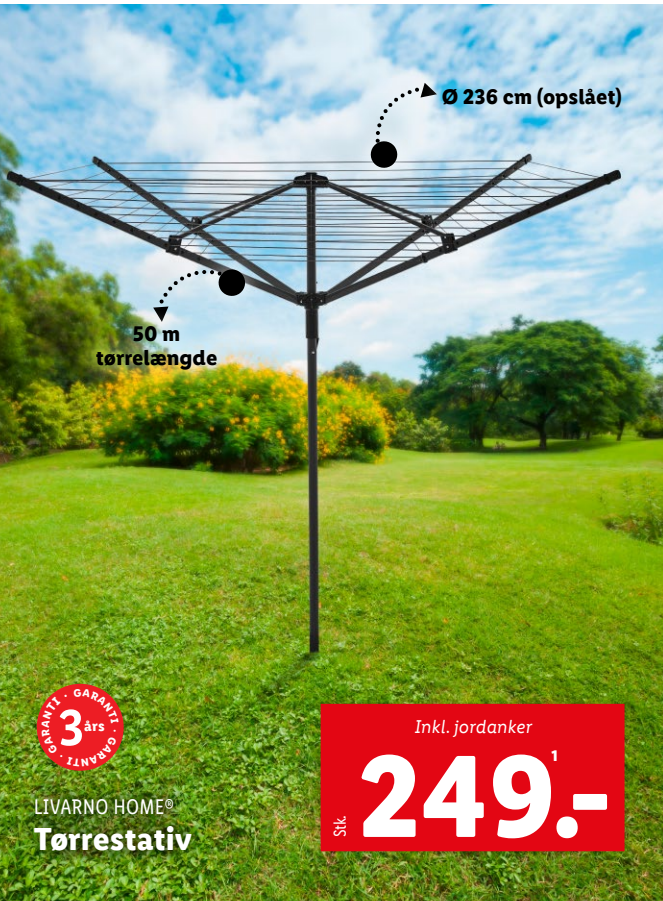

**REN
SOMMERSTART**

20 m
tørrelængde

2 integrerede
hjul gør det
nemt at flytte
stativet

LIVARNO HOME®

**Tørrestativ med
vinger**

• Med klemmer i siden til ophængning af små stykker vasketøj.

Lidl spot

110-200 x 54,5 x 90,5 cm (L x B x H)

Stk. **199.-**¹

GARANTI · GARANTI · GARANTI
3 års
GARANTI · GARANTI · GARANTI

50 m

50x

100x

LIVARNO HOME®
Vasketøjstilbehør

Stk. **25.-**

Ø 236 cm (opslået)