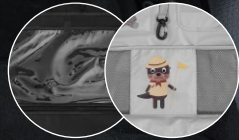

### Lommekniv

- Af rustfrit stål.

Flere varianter

Stk **35.-**<sup>1</sup>

Fra søndag  
12. maj

Fås også i:

ULTIMATE SPEED®  
**Organizer til  
bagsædet**

- Nem at fastgøre pga. elastikbånd og rem til nakkestøtten med justerbart klikspænde.
- 5 lommer og 4 elastikstropper.