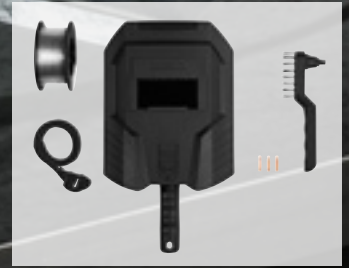

ERÄ!

9.99

445879

ERÄ!
79.99

445987

PARKSIDE®

Täytelankahitsausinverteri

tehokas ja kompakti laite, jossa vähäinen energiankulutus | parempi valokaaren säätö ja hyvät hitsaustulokset | toimii ilman suojakaasua | sovitus materiaalin paksuuteen (0,8–3 mm) yhdellä kiertonupilla | automaattinen hitsausvirran ja langansyötön säätö | jäähdystustuuletin ja ylikuormitussuoja | 2 m maadoituskaapeli voimakkaalla puristimella | luja kotelo | sis. 0,45 kg hitsauslankaa (0,9 mm), poltinsuuttimen, 4 hitsaussuutinta, hitsaus-suojaimen, kuonavasaran teräsharjalla ja kantohihnan