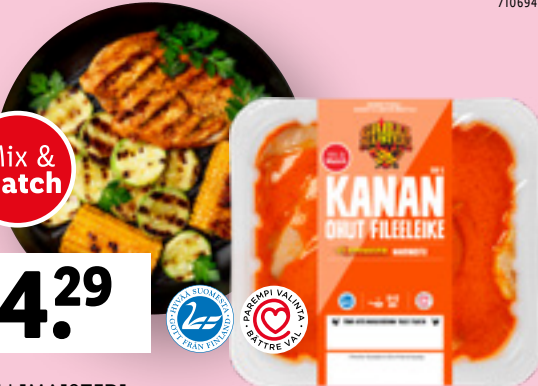

Mix & Match

4.29

GRILLIMAISTERI  
**Kanan paistileike**  
BBQ-marinoitu | 460 g | 9,33 €/kg

7106946

7106938

Mix & Match

4.29

GRILLIMAISTERI  
**Kanan ohutfileeleike**  
Stinger-marinoitu | 350 g | 12,26 €/kg