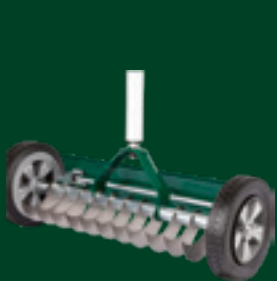

PARKSIDE®

YOU GOT THIS!

kevyt rakenne –
liikkuu hyvin

molemminpuolinen
nurmikon reunojen
leikkaa takaa
siistin jäljen

- 10 €

TARJOUS
VAIN ÄPILLÄ

LIDL
Plus

79.99

420142

Tekniset tiedot

teho:	1300 W
leikkuuleveys:	32 cm
leikkuukorkeus:	3-portainen (25/45/65 mm)
keruusäkin tilavuus:	30 l

PARKSIDE®

Sähkökäyttöinen ruohonleikkuri

hiottu metalliterä | suuri keruusäkki, jossa täyttötason ilmaisin ja kantokahva | turvallisuutta lisäävä teränpysäytystoiminto | taittoiminto säästää tilaa säilytettäessä | leveät, nurmikkaa säästävät pyörät | Lidl Plus -tarjous voimassa to 16.5. – la 18.5. | norm. 89,99 €

ERÄ!

29.99

373338

PARKSIDE®

Käsikäyttöinen nurmikonhoitolaite

A) auttaa poistamaan sammaleen, rikkaruohot ja vanhan ruohon perusteellisesti | sopii myös nurmikon möyhentämiseen ja ilmaamiseen | 11 laakeroitua terää | alumiinivarren pituus: 180 cm | työskentelyleveys: n. 32 cm, B) maan tehokkaaseen möyhentämiseen | 4 sinkittyä, ristikkäistä terää | alumiinivarren pituus: 150 cm | työskentelyleveys: n. 15 cm

ERÄ!

24.99

384536

PARKSIDE®

Akkukäyttöiset ruoho- ja pensassakset

2 in 1: siistii nurmikon reunat ja täydellisesti muotoillut pensaat | sakset tehokkaalla litiumioniakulla (4,0 V / 2,0 Ah) | terän vaihto helppoa ilman työkaluja | ruohosaksien leveys: 8 cm | pensassaksien leikkuupituus: 12 cm ja leikkuuvahvuus: enint. 8 mm | 180° kääntyvä pehmeä kädensija | akun kesto: n. 55–60 min | sis. USB-C-latausjohdon