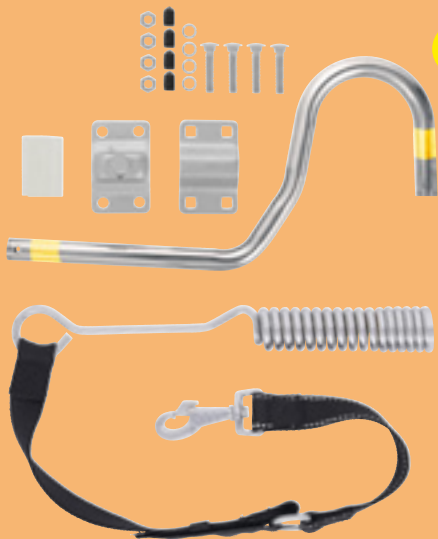

ALKAEN
MA 20.5.

C