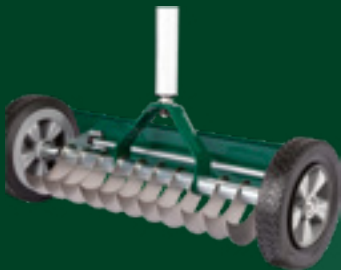

ERÄ!

29.99

373338

PARKSIDE®

Käsi­käyttöinen nurmikonhoitolaite

A) auttaa poistamaan sammaleen, rikkaruohot ja vanhan ruohon perusteellisesti | sopii myös nurmikon möyhentämiseen ja ilmaamiseen | 11 laakeroitua terää | alumiinivarren pituus: 180 cm | työskentelyleveys: n. 32 cm, B) maan tehokkaaseen möyhentämiseen | 4 sinkittyä, ristikkäistä terää | alumiinivarren pituus: 150 cm | työskentelyleveys: n. 15 cm