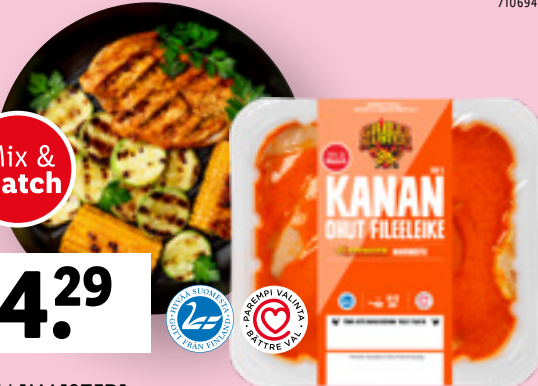

GRILLIMAISTERI
Kanan ohutfileeleike
Stinger-marinoitu | 350 g | 12,26 €/kg

Mix & Match

4.29