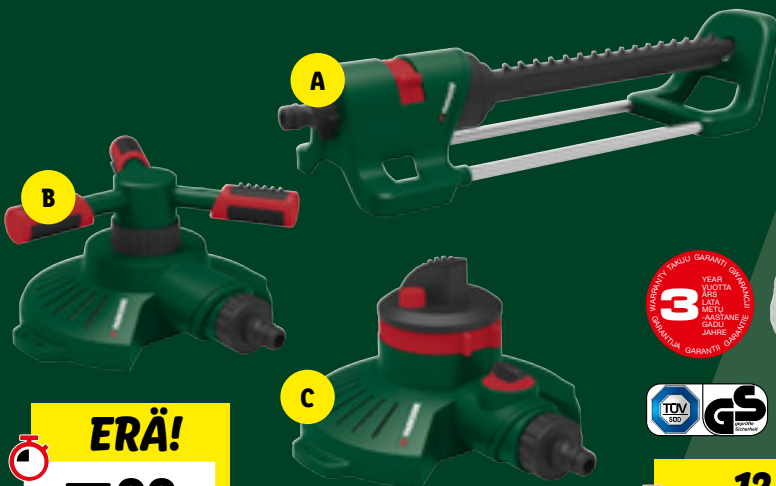

voidaan käyttää jopa
5,5 m:n syvyydessä

uima-altaiden tyhjennykseen
(pois pumppaaminen /
kierrättäminen)

ERÄ!

7.99

437145

PARKSIDE®

Sadetin

sopii tavallisimpiin letkujärjestelmiin | sis. hienosuodattimen likasihitinä | A) tasainen ja hellävarainen kastelu 16 tarkkuussuuttimella | yksilöllisesti säädettävä sadetuskäyttö: kokonainen tai osittainen ala, vasemman- tai oikeanpuoleinen (n. 90° saakka), B) pienten ja suurten alojen kasteluun | yhteensä 45 tarkkuussuutinta C) yksilöllisesti säädettävä sadetussektori enint. 355°

-12%

34.99

420143

PARKSIDE®

Puhtaan veden uoppopumppu

pitkäikäinen 270 W:n moottori, jossa ylikuumenemissuoja ja keraaminen tiiviste | letkuadapteri vakiokokoja 13, 19, 25 ja 38 mm (½, ¾, 1 ja 1½") varten sekä liitäntä sisäkierteelle 33,3 mm (G1") | kulmasovitin, jossa hana-kappaleen liitäntä sisäkierteellä 44,9 mm (G1½") | sis. nailonköyden (8 m) | norm. 39,99 €