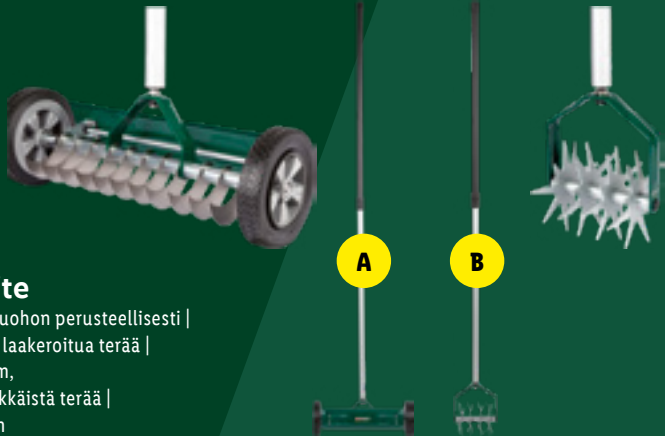

Bensiinikäyttöinen ruohonleikkuri

tehokas ja hiljainen moottori | kevyt ja ketterä – paino tyhjänä vain n. 16 kg | taittoiminto säästää tilaa säilytettäessä | 3-portainen leikkuukorkeuden säätö | hiottu leikkuuterä erikoisterästä, pikapysäytystoiminto | pyörissä nurmikolle hellävarainen leveä kuviointi | soveltuu E10-bensiinille

ERÄ!
29.99

373338