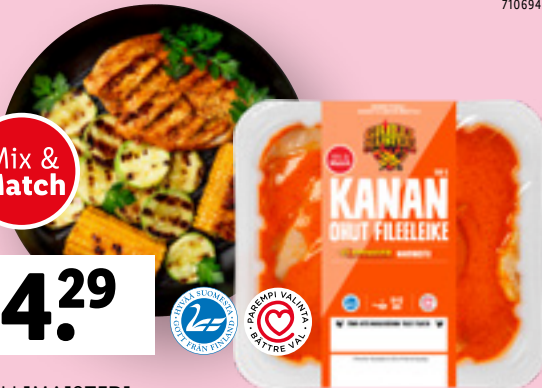

Mix & Match

4.29

GRILLIMAISTERI  
**Kanan paistileike**  
BBQ-marinoitu | 460 g | 9,33 €/kg

7106946

7106938

Mix & Match

4.29

GRILLIMAISTERI  
**Kanan ohutfileeleike**  
Stinger-marinoitu | 350 g | 12,26 €/kg