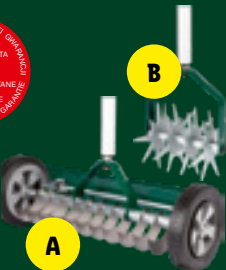

Käsikäyttöinen nurmikonhoitolaite

A) auttaa poistamaan sammaleen, rikkaruohot ja vanhan ruohon perusteellisesti | sopii myös nurmikon möyhentämiseen ja ilmaamiseen | 11 laakeroitua terää | alumiinivarren pituus: 180 cm | työskentelyleveys: n. 32 cm, B) maan tehokkaaseen möyhentämiseen | 4 sinkittyä, ristikkäistä terää | alumiinivarren pituus: 150 cm | työskentelyleveys: n. 15 cm