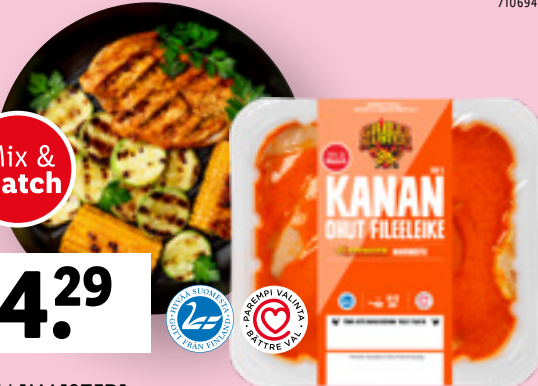

GRILLIMAISTERI
Kanan ohutfileeleike
Stinger-marinoitu | 350 g | 12,26 €/kg

7109513

Mix & Match

4.29