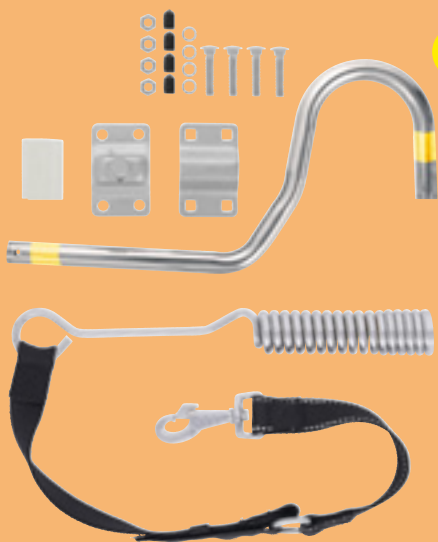

ALKAEN
MA 20.5.

C