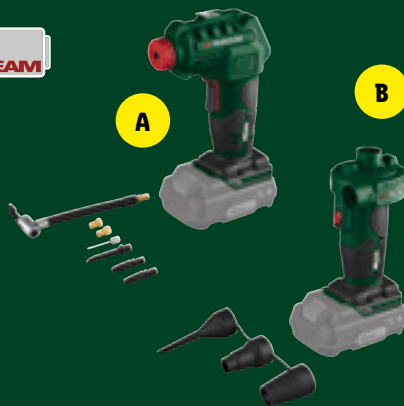

Akkukäyttöinen kompressori tai ilmapumppu ilman akkua

kompakti kotelo, jossa kumipintainen kahva ja led-työvalaisin | käytännöllinen säilytyslaukku | A) kompressori: täyttää tehokkaasti myös suurempaa ilmanpainetta | LCD-näyttö, jossa paineen näyttö (bar tai PSI) | enimmäiskäyttöpaine: 7 bar | sis. letkukappaleen venttiilisovittimella, 2 letkuventtiiliä, palloventtiilin ja 3 yleisventtiilisovittinta, B) ilmapumppu: nopea täyttö, kun ilmaa tarvitaan suuri määrä | sis. 3 yleisventtiilisovittinta