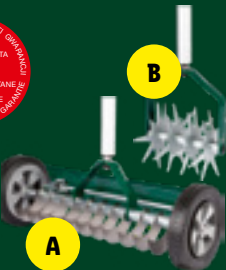

373338

PARKSIDE®

Käsikäyttöinen nurmikonhoitolaite

A) auttaa poistamaan sammaleen, rikkaruohot ja vanhan ruohon perusteellisesti | sopii myös nurmikon möyhentämiseen ja ilmaamiseen | 11 laakeroitua terää | alumiinivarren pituus: 180 cm | työskentelyleveys: n. 32 cm, B) maan tehokkaaseen möyhentämiseen | 4 sinkittyä, ristikkäistä terää | alumiinivarren pituus: 150 cm | työskentelyleveys: n. 15 cm