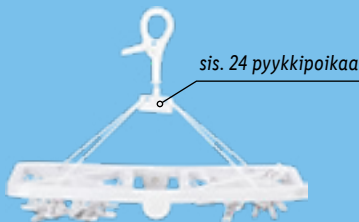

sis. 24 pyykkipoikaa

8 taitettavaa vaate-
ripustinta, voi käyttää
pysty- ja vaaka-
suorassa

ERÄ!

4.99

444757

LIVARNO home