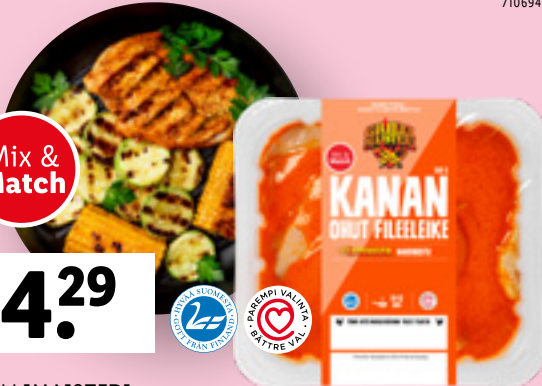

Mix & Match

4.29

GRILLIMAISTERI
Kanan paistileike
BBQ-marinoitu | 460 g | 9,33 €/kg

7106946

7106938

Mix & Match

4.29

GRILLIMAISTERI
Kanan ohutfileeleike
Stinger-marinoitu | 350 g | 12,26 €/kg