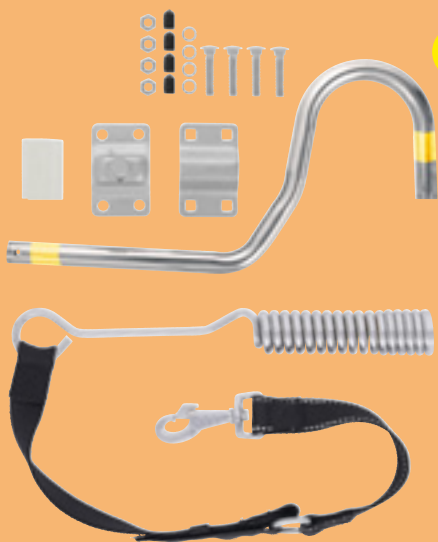

ERÄ!

19.99

375180

zoofari®

Koiran pelastusliivi

tukeva kahva | näkyvyyttä parantavat heijastavat osat |
säädettävä suljin kaulassa eri kokoisille koirille | koot: S-L

ALKAEN
MA 20.5.

C